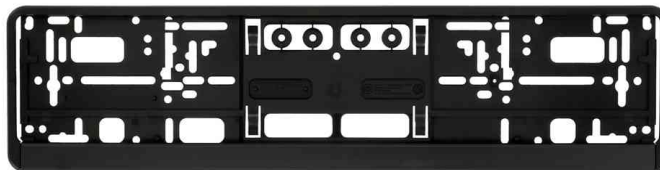

## Kennzeichenhalter

- passend für D-Kennzeichen
- einfache und schnelle Montage
- Farbe: schwarz

### Anwendungsbeispiele:

- zur Befestigung des Nummernschildes am KFZ

Kennzeichenhalter

Produkt	Hersteller- Nummer	Bestell- Nummer
Kennzeichenhalter	84527	11580604