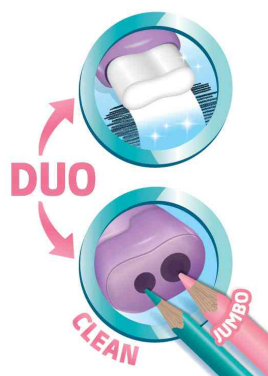

## Radierer-Spitzer-Kombi Connect Duo PASTEL

2-in-1: Radierer & Spitzdose in einem

- mit weichem, nachfüllbarem Radierer
- PVC-frei
- Spitzdose & Radierer mit Schutzdeckel
- Kunststoff-Spitzereinsatz
- farbig sortiert in pastellgrün, pastellviolett & pastellpink - kein Farbwunsch möglich!

2-in-1: Radierer & Spitzdose in einem

Radierer-Spitzer-Kombi Connect Duo PASTEL, pastellgrün

Radierer-Spitzer-Kombi Connect Duo PASTEL, pastellpink

Radierer-Spitzer-Kombi Connect Duo PASTEL, pastellviolett