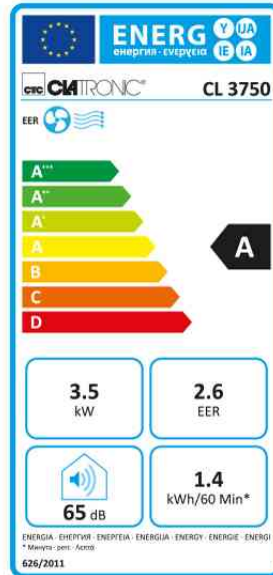

Klimagerät CL 3750

- **WiFi Steuerung möglich** - bequeme Bedienung im heimischen WLAN oder über das Internet von unterwegs
- Zusatzfunktionen über Smartphone und Tablet-PC durch Gratis Download einer eigenen App
- App-Zusatzfunktionen
- Sensor Touch-Bedienfeld
- 24 Stunden-Timer
- Lüfter mit 2 Geschwindigkeitsstufen
- Luftklappen verstellbar
- LED-Display (Temperatur und Timer)
- 3 in 1 - Kühlen, Entfeuchten, Ventilieren
- 2 Filter (herausnehmbar)
- Kühlleistung: 12000 BTU
- Kühlmittel: R 290
- Luftumwälzung: bis zu 400 m³/h
- Geräuschpegel: 65 dB(A)
- Energieeffizienzklasse A
- 4 leichtgängige Rollen zum leichten Transport
- inkl. Infrarot-Fernbedienung (inkl. Batterien)
- inkl. 1,5 m Abluftschlauch und Fensterabluf-Kit
- Kabelaufwicklung
- 220 - 240 Volt, 50 Hz
- Leistungsaufnahme: 1.345 Watt
- Schutzkontaktstecker - für unsere schweizer Kunden wird der Artikel zusätzlich mit einem Fixadapter geliefert
- Maße: (B)470 x (T)382 x (H)752 mm

App-gesteuerte Funktionen:

- Programmierbarer Timer (minutengenau)
- Schlafmodus
- Lüftergeschwindigkeit
- Smart-Funktionen

Klimagerät CL 3750

Symbolbild: zeigt das Produkt in Anwendung Klimagerät CL 3750

Produkt	Farbe	VE	Hersteller- Nummer	Bestell- Nummer
Klimagerät CL 3750	weiß		263942	95273844