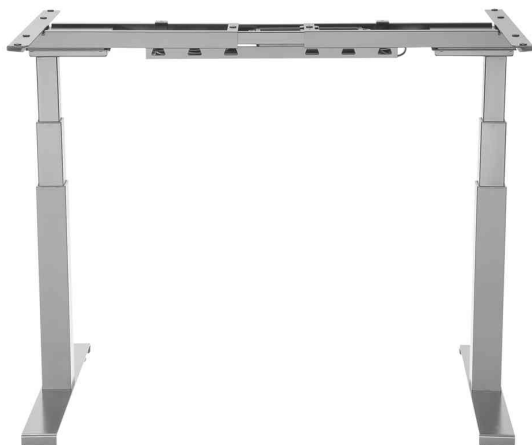

## Elektrisches Schreibtischgestell Cambio, höhenverstellbar

Schneller & kostengünstiger Weg, das Arbeiten im Stehen ins Büro zu bringen!

- Material: Stahl
- einfacher Wechsel vom Sitzen zum Stehen über das Steuersystem mit 3 programmierbaren Speichereinstellungen
- mit Sitz-Steh-Timer
- einstellbare Schreibtischhöhe: 645 - 1.305 mm
- Tragfähigkeit: 100 kg (inkl. Tischplatte)
- sicheres & zuverlässiges Arbeiten dank der integrierten Kollisionserkennung
- inkl. Kabelrinne
- empfohlene Tischplattengröße: (B)1.400 - 1.800 x (T)800 mm
- kompatibel mit allen Fellowes Tischplatten - die Lieferung erfolgt ohne Tischplatte

Elektrisches Schreibtischgestell Cambio, höhenverstellbar

Symbolbild: Elektrisches Schreibtischgestell Cambio - mit optionaler Tischplatte

Symbolbild: zeigt das Produkt in der Anwendung

Symbolbild: zeigt das Produkt in der Anwendung