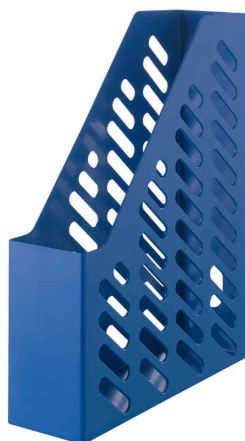

HAN**Stehsammler KLASSIK KARMA****Der umweltfreundliche Stehsammler!**

- aus 80 - 100 % Recyclingmaterial
- für das HAN KARMA-Programm werden Post Consumer Materialien (bereits benutzte Kunststoffprodukte) verarbeitet
- extra hohe Vorderseite um Dokumente sicher zu halten
- mit seitlichem Raster, das die Einsicht erlaubt
- mit praktischem Griffloch im Rückenteil für eine schnelle Entnahme
- Fassungsvermögen: 70 mm / Höhe vorne: 148 mm
- Maße: (B)76 x (T)246 x (H)315 mm
- Abgabe nur in ganzen VE's

KARMA**Anwendungsbeispiele:**

- zur übersichtlichen Aufbewahrung von Mappen, Heftern, Katalogen, Zeitschriften, Prospekten und Formularen
- für alles Geheftete und gebundene, das stehend aufbewahrt werden soll

Stehsammler "KLASSIK KARMA", blau

Stehsammler "KLASSIK KARMA", grau

Stehsammler "KLASSIK KARMA", schwarz

Produkt	Ausführung	Rückenbreite	Format	Farbe	VE	Hersteller- Nummer	Bestell- Nummer
Stehsammler KLASSIK KARMA	Kunststoff	76 mm	A4 - C4	blau	10 Stück	16018-16	81420703
		76 mm	A4 - C4	grau	10 Stück	16018-18	81420704
	Kunststoff	76 mm	A4 - C4	schwarz	10 Stück	16018-13	81420702
Zubehör: Stehsammler-Etikett	selbstklebend		104 x 65 mm	grau	8 Etiketten	94100	81420382