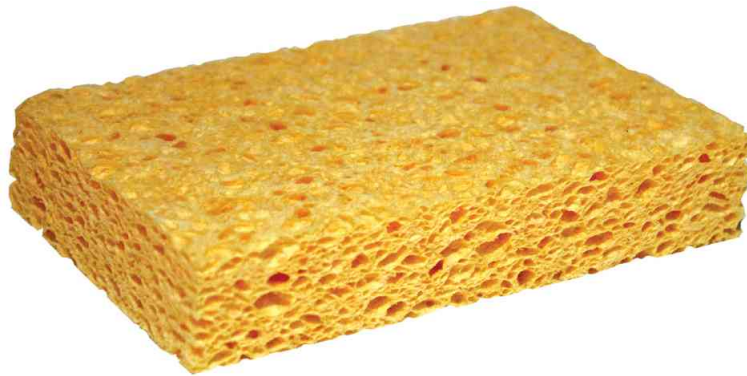

**Wonday****Tafelschwamm Nr. 6**

- Pflanzenschwamm
- gelb

Symbolbild: Tafelschwamm Nr. 6 "A0"

Produkt	Ausführung	Maße	Farbe	VE	Hersteller- Nummer	Bestell- Nummer
Tafelschwamm Nr.6	Universell	135,0 x 90,0 x 24,0 mm	gelb		N508083	61450105