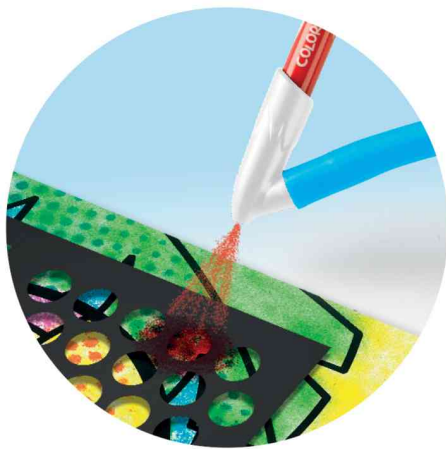

Symbolbild: zeigt das Produkt in der Anwendung