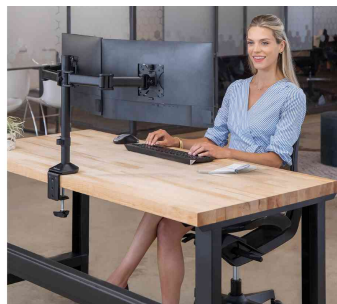

Fellowes

TFT- / LCD-Doppel-Monitorarm Reflex

für 2 Bildschirme bis 68,58 cm (27")

- aus Metall
- passend für LCD, LED, PC und TV Monitore
- maximiert den Platz auf dem Schreibtisch und hebt den Monitor an, um Augen, Nacken und Schulter zu entlasten
- Befestigung mit Tischklemme oder an Kabeldurchführung
- einfaches Design mit integriertem Kabelmanagement
- vollständig höhen- & tiefenverstellbar für eine optimale ergonomische Haltung
- bis zu 450 mm in der Höhe verstellbar
- Armlänge: 387 mm
- Drehung: 360°
- Schwenkung: 180°
- Neigung: + / - 45°
- VESA Standard 75 x 75 mm, 100 x 100 mm

TFT- / LCD-Doppel-Monitorarm Reflex

Symbolbild: zeigt das Produkt in der Anwendung

Symbolbild: zeigt das Produkt in der Anwendung

Symbolbild: zeigt das Produkt in der Anwendung

Produkt	Ausführung	Tragkraft	Farbe	Hersteller- Nummer	Bestell- Nummer
TFT-/LCD-Doppel-Monitorarm Reflex	bis 27" (68,58 cm)	2 x 8 kg	schwarz	8502601	5385026