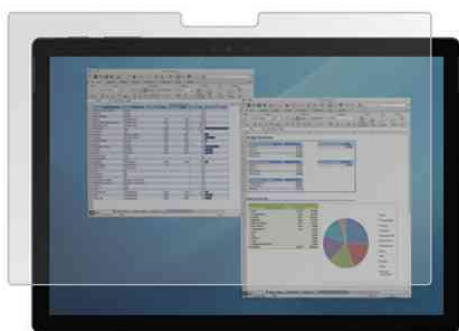

Fellowes

PrivaScreen Blickschutzfilter für Microsoft Surface Pro 3 / 4 / 5 / 6

Schützt Bildschirme einfach & unkompliziert!

- Touch Screen kompatibel
- der Blickschutzfilter wirkt wie eine optische Firewall
- der Bildschirm wird vor seitlichen Blicken abgeschirmt (verdunkelt das Display aus einem Seitenwinkel von 30°)
- Daten auf dem Display sind nur bei Frontalansicht klar lesbar
- Vorteile für den Nutzer: keine störenden Blicke mehr, kein Datenklau, mehr Diskretion
- Filter bleibt im geschlossenen Notebook installiert
- Maße: (B)288,4 x (H)197,7 mm

Produktmerkmale: So arbeiten Sie ungestört und sicher.

- **Beruhigend:** Schutz vor störenden Seitenblicken
- **Praktisch:** Schutz vor Fingerabdrücken, Staub und Beschädigungen
- **Zeitsparend:** Filter bleibt im geschlossenen Notebook installiert
- **Sauber:** Einfach anzubringen und wieder abzunehmen
- **Selbstverständlich:** unveränderte Qualität der Bildauflösung
- **Ergonomisch optimiert:** Reduziert Blendungen und hilft, Augenreizungen zu vermeiden

Für wen geeignet:

- für alle mobilen Notebookanwender
- für öffentliche Einrichtungen und Institutionen in denen Datenschutz eine wichtige Rolle spielt
- Finanzberater
- Außendienstler

PrivaScreen Blickschutzfilter für Microsoft Surface Pro 3 / 4 / 5 / 6