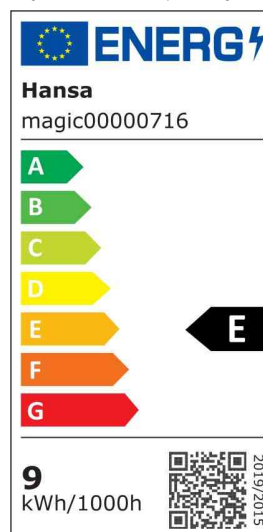

- **Lichtquelle:** Dieses Produkt enthält eine Lichtquelle der Energieeffizienzklasse E

- die Leuchte enthält eingebaute LED-Lampen
- die Lampen können in der Leuchte nicht ausgetauscht werden
- Leistung: 10 W
- Gewichteter Energieverbrauch: 9 kWh / 1000 h
- Spannung: 100-240 V AC, 50-60 Hz
- Lichtstrom: 500 Lumen
- Lichtausbeute: 50 Lumen / Watt
- Farbtemperatur: 3000, 4500, 6000 Kelvin
- Max. Beleuchtungsstärke: 1800 Lux (Messabstand 35 cm)
- Farbwiedergabeindex (Ra): >80
- Lebensdauer: 30.000 Stunden
- Eurostecker

- max. Ausladung: 500 mm
- max. Höhe: 420 mm
- Armlänge: 365 mm
- Leuchtenfuß: (L)185 x (B)125 mm
- Leuchtenkopf: (L)310 x (B)40 mm
- Material: Aluminium, Eisen, ABS, EVA

Symbolbild: LED-Tischleuchte Magic Plus (Lieferung ohne Smartphone)

Symbolbild: zeigt die Ladefunktion (Lieferung ohne Smartphone)

Symbolbild: Detailsicht

| Produkt                     | Ausführung | Farbe   | Leistung | Farbtemperatur       | Spannung Leuchtmittel | EEK | Hersteller-Nummer | Bestell-Nummer |
|-----------------------------|------------|---------|----------|----------------------|-----------------------|-----|-------------------|----------------|
| LED-Tischleuchte Magic Plus | Standfuß   | schwarz | 10 Watt  | 3000 / 4500 / 6000 K | 100-240 V             | E   | 41-5010.716       | 61000218       |