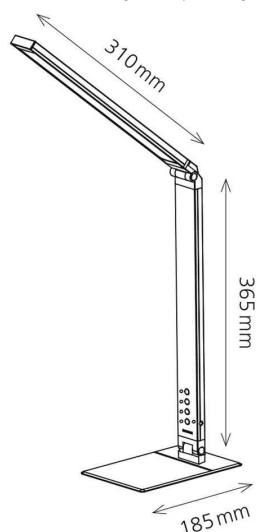

- **Lichtquelle:** Dieses Produkt enthält eine Lichtquelle der Energieeffizienzklasse E

- die Leuchte enthält eingebaute LED-Lampen
- die Lampen können in der Leuchte nicht ausgetauscht werden
- Leistung: 10 W
- Gewichteter Energieverbrauch: 9 kWh / 1000 h
- Spannung: 100-240 V AC, 50-60 Hz
- Lichtstrom: 500 Lumen
- Lichtausbeute: 50 Lumen / Watt
- Farbtemperatur: 3000, 4500, 6000 Kelvin
- Max. Beleuchtungsstärke: 1800 Lux (Messabstand 35 cm)
- Farbwiedergabeindex (Ra): >80
- Lebensdauer: 30.000 Stunden
- Eurostecker

- max. Ausladung: 500 mm
- max. Höhe: 420 mm
- Armlänge: 365 mm
- Leuchtenfuß: (L)185 x (B)125 mm
- Leuchtenkopf: (L)310 x (B)40 mm
- Material: Aluminium, Eisen, ABS, EVA

Symbolbild: LED-Tischleuchte Magic Plus (Lieferung ohne Smartphone)

Symbolbild: zeigt die Ladefunktion (Lieferung ohne Smartphone)

Symbolbild: Detailsicht

| Produkt                     | Ausführung | Farbe   | Leistung | Farbtemperatur       | Spannung Leuchtmittel | EEK | Hersteller-Nummer | Bestell-Nummer |
|-----------------------------|------------|---------|----------|----------------------|-----------------------|-----|-------------------|----------------|
| LED-Tischleuchte Magic Plus | Standfuß   | schwarz | 10 Watt  | 3000 / 4500 / 6000 K | 100-240 V             | E   | 41-5010.716       | 61000218       |