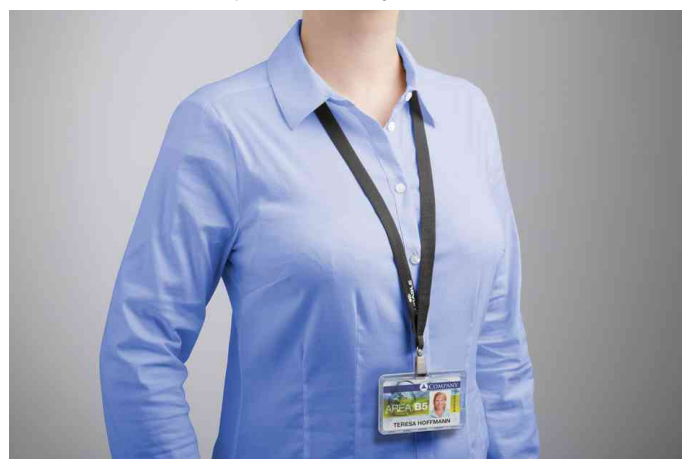

DURABLE Kartenhalter "PERMANENT"

- für eine Karte geeignet
- aus bruchsicherem Polycarbonat
- besonders handlich durch sein flaches Design
- spezieller Mechanismus für dauerhaften Verbleib der Karte im Kartenhalter
- mit Kette, Textilband oder Jojo kombinierbar
- kann im Hoch- oder Querformat genutzt werden
- Abgabe nur in ganzen VE's

Hinweis: Nicht für Kontaktchipkarten und Magnetstreifen geeignet

Anwendungsbeispiele:

- für Bereiche mit hohen Sicherheitsanforderungen

Kartenhalter "PERMANENT"

Symbolbild: Anwendung Hochformat

Symbolbild: Anwendung Querformat