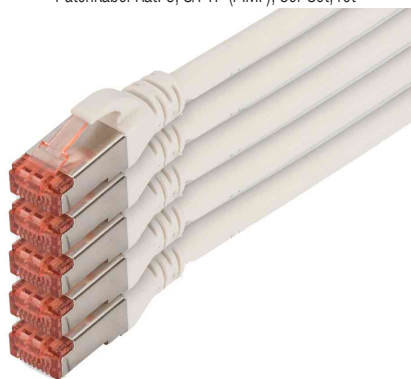

DIGITUS®

Patchkabel Kat. 6, S/FTP (PIMF), 5er Set

- **Stecker RJ45:** 2x RJ45, Kat. 6, transparent rot gefärbt, mit Metallschirmung
- **Kabel:** 4 x 2 AWG 27/7, Kat.6, twisted pair, 100 Ohm, halogenfrei
- **Kabelschirmung:** S/FTP Paare in Metallfolie und Gesamtgeflecht geschirmt
- **Mantel:** LSOH
- **Kabelbedruckung:** Längenkennzeichnung auf den Hauben
- **Belegung:** 1:1
- **Robustheit:** Stecker umspritzt mit flexibler Knickschutztülle, Knickschutztülle mit Rasthebelschutz
- **Unterstützt:** 1 Gigabit Ethernet und PoE+
- **Adern-Material:** Kupfer
- **getestet nach dem ISO / IEC 11801, DIN EN 50173, DIN EN 50288-5-1 Standard**
- **Farbe Kabel:** blau, grau (RAL 7044), grün, rot, orange, schwarz, magenta, braun, gelb, violett / **Farbe Stecker:** rot
- **hervorragend für die Benutzung in Routern, Switches, Servern und anderen aktiven oder passiven Komponenten**
- **im Polybag**

Patchkabel Kat. 6, S/FTP (PIMF), 5er Set, blau

Patchkabel Kat. 6, S/FTP (PIMF), 5er Set, gelb

Patchkabel Kat. 6, S/FTP (PIMF), 5er Set, grau

Patchkabel Kat. 6, S/FTP (PIMF), 5er Set, grün

Patchkabel Kat. 6, S/FTP (PIMF), 5er Set, rot

Patchkabel Kat. 6, S/FTP (PIMF), 5er Set, schwarz

Patchkabel Kat. 6, S/FTP (PIMF), 5er Set, weiß

Produkt	Kategorie	Schirmung	Farbe Kabel	Farbe Tülle	Länge	Eurobrandklasse	Hersteller-Nummer	Bestell-Nummer
Patchkabel	Kat.6	S/FTP	blau	blau	10,0 m		DK-1644-100-B-5	11007074
		S/FTP	gelb	gelb	10,0 m		DK-1644-100-Y-5	11007119
	Kat.6	S/FTP	grau	grau	10,0 m		DK-1644-100-5	11007054
		S/FTP	grau	grau	15,0 m		DK-1644-150-5	11007135
	Kat.6	S/FTP	grau	grau	20,0 m		DK-1644-200-5	11007148
		S/FTP	grau	grau	7,0 m		DK-1644-070-5	11007040
	Kat.6	S/FTP	grün	grün	10,0 m		DK-1644-100-G-5	11007094
		S/FTP	rot	rot	10,0 m		DK-1644-100-R-5	11007098
	Kat.6	S/FTP	schwarz	schwarz	10,0 m		DK-1644-100-BL-	11007079
		S/FTP	weiß	weiß	10,0 m		DK-1644-100-WH5	11007099