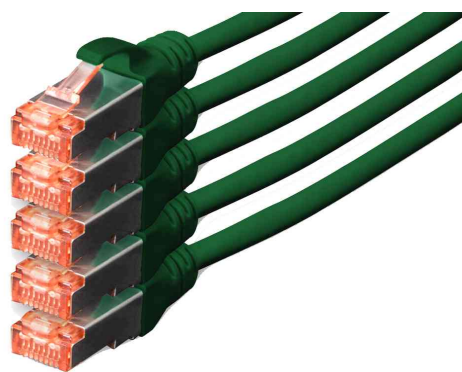

DIGITUS®

Patchkabel Kat. 6, S/FTP (PIMF), 5er Set

- **Stecker RJ45:** 2x RJ45, Kat. 6, transparent rot gefärbt, mit Metallschirmung
- **Kabel:** 4 x 2 AWG 27/7, Kat.6, twisted pair, 100 Ohm, halogenfrei
- **Kabelschirmung:** S/FTP Paare in Metallfolie und Gesamtgeflecht geschirmt
- **Mantel:** LSOH
- **Kabelbedruckung:** Längenkennzeichnung auf den Hauben
- **Belegung:** 1:1
- **Robustheit:** Stecker umspritzt mit flexibler Knickschutztülle, Knickschutztülle mit Rasthebelschutz
- **Unterstützt:** 1 Gigabit Ethernet und PoE+
- **Adern-Material:** Kupfer
- **getestet nach dem ISO / IEC 11801, DIN EN 50173, DIN EN 50288-5-1 Standard**
- **Farbe Kabel:** blau, grau (RAL 7044), grün, rot, orange, schwarz, magenta, braun, gelb, violett / **Farbe Stecker:** rot
- **hervorragend für die Benutzung in Routern, Switches, Servern und anderen aktiven oder passiven Komponenten**
- **im Polybag**

Patchkabel Kat. 6, S/FTP (PIMF), 5er Set, blau

Patchkabel Kat. 6, S/FTP (PIMF), 5er Set, gelb

Patchkabel Kat. 6, S/FTP (PIMF), 5er Set, grau

Patchkabel Kat. 6, S/FTP (PIMF), 5er Set, grün

Patchkabel Kat. 6, S/FTP (PIMF), 5er Set, rot

Patchkabel Kat. 6, S/FTP (PIMF), 5er Set, schwarz

Patchkabel Kat. 6, S/FTP (PIMF), 5er Set, weiß

Produkt	Kategorie	Schirmung	Farbe Kabel	Farbe Tülle	Länge	Eurobrandklasse	Hersteller-Nummer	Bestell-Nummer
Patchkabel	Kat.6	S/FTP	blau	blau	10,0 m		DK-1644-100-B-5	11007074
		S/FTP	gelb	gelb	10,0 m		DK-1644-100-Y-5	11007119
	Kat.6	S/FTP	grau	grau	10,0 m		DK-1644-100-5	11007054
		S/FTP	grau	grau	15,0 m		DK-1644-150-5	11007135
	Kat.6	S/FTP	grau	grau	20,0 m		DK-1644-200-5	11007148
		S/FTP	grau	grau	7,0 m		DK-1644-070-5	11007040
	Kat.6	S/FTP	grün	grün	10,0 m		DK-1644-100-G-5	11007094
		S/FTP	rot	rot	10,0 m		DK-1644-100-R-5	11007098
	Kat.6	S/FTP	schwarz	schwarz	10,0 m		DK-1644-100-BL-	11007079
		S/FTP	weiß	weiß	10,0 m		DK-1644-100-WH5	11007099