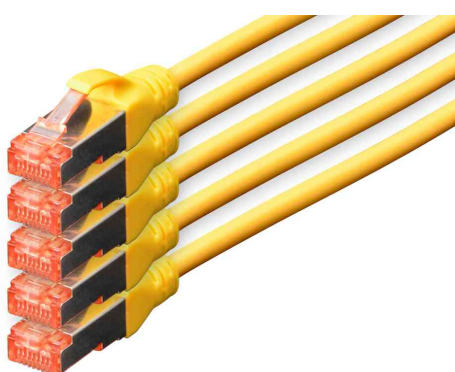

DIGITUS®

Patchkabel Kat. 6, S/FTP (PIMF), 5er Set

- **Stecker RJ45:** 2x RJ45, Kat. 6, transparent rot gefärbt, mit Metallschirmung
- **Kabel:** 4 x 2 AWG 27/7, Kat.6, twisted pair, 100 Ohm, halogenfrei
- **Kabelschirmung:** S/FTP Paare in Metallfolie und Gesamtgeflecht geschirmt
- **Mantel:** LSOH
- **Kabelbedruckung:** Längenkennzeichnung auf den Hauben
- **Belegung:** 1:1
- **Robustheit:** Stecker umspritzt mit flexibler Knickschutztülle, Knickschutztülle mit Rasthebelschutz
- **Unterstützt:** 1 Gigabit Ethernet und PoE+
- **Adern-Material:** Kupfer
- **getestet nach dem ISO / IEC 11801, DIN EN 50173, DIN EN 50288-5-1 Standard**
- **Farbe Kabel:** blau, grau (RAL 7044), grün, rot, orange, schwarz, magenta, braun, gelb, violett / **Farbe Stecker:** rot
- **hervorragend für die Benutzung in Routern, Switches, Servern und anderen aktiven oder passiven Komponenten**
- **im Polybag**

Patchkabel Kat. 6, S/FTP (PIMF), 5er Set, blau

Patchkabel Kat. 6, S/FTP (PIMF), 5er Set, gelb

Patchkabel Kat. 6, S/FTP (PIMF), 5er Set, grau

Patchkabel Kat. 6, S/FTP (PIMF), 5er Set, grün

Patchkabel Kat. 6, S/FTP (PIMF), 5er Set, rot

Patchkabel Kat. 6, S/FTP (PIMF), 5er Set, schwarz

Patchkabel Kat. 6, S/FTP (PIMF), 5er Set, weiß

Produkt	Kategorie	Schirmung	Farbe Kabel	Farbe Tülle	Länge	Eurobrandklasse	Hersteller-Nummer	Bestell-Nummer
Patchkabel	Kat.6	S/FTP	blau	blau	10,0 m		DK-1644-100-B-5	11007074
		S/FTP	gelb	gelb	10,0 m		DK-1644-100-Y-5	11007119
	Kat.6	S/FTP	grau	grau	10,0 m		DK-1644-100-5	11007054
		S/FTP	grau	grau	15,0 m		DK-1644-150-5	11007135
	Kat.6	S/FTP	grau	grau	20,0 m		DK-1644-200-5	11007148
		S/FTP	grau	grau	7,0 m		DK-1644-070-5	11007040
	Kat.6	S/FTP	grün	grün	10,0 m		DK-1644-100-G-5	11007094
		S/FTP	rot	rot	10,0 m		DK-1644-100-R-5	11007098
	Kat.6	S/FTP	schwarz	schwarz	10,0 m		DK-1644-100-BL-	11007079
		S/FTP	weiß	weiß	10,0 m		DK-1644-100-WH5	11007099