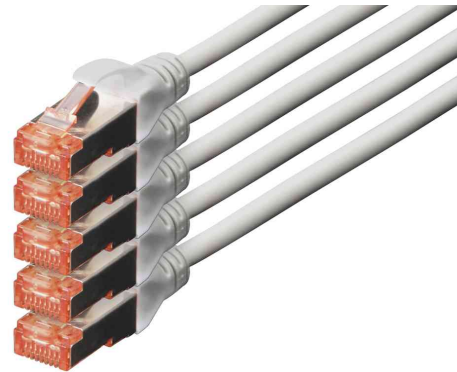

DIGITUS®

Patchkabel Kat. 6, S/FTP (PIMF), 5er Set

- **Stecker RJ45:** 2x RJ45, Kat. 6, transparent rot gefärbt, mit Metallschirmung
- **Kabel:** 4 x 2 AWG 27/7, Kat.6, twisted pair, 100 Ohm, halogenfrei
- **Kabelschirmung:** S/FTP Paare in Metallfolie und Gesamtgeflecht geschirmt
- **Mantel:** LSOH
- **Kabelbedruckung:** Längenkennzeichnung auf den Hauben
- **Belegung:** 1:1
- **Robustheit:** Stecker umspritzt mit flexibler Knickschutztülle, Knickschutztülle mit Rasthebelschutz
- **Unterstützt:** 1 Gigabit Ethernet und PoE+
- **Adern-Material:** Kupfer
- **getestet nach dem ISO / IEC 11801, DIN EN 50173, DIN EN 50288-5-1 Standard**
- **Farbe Kabel:** blau, grau (RAL 7044), grün, rot, orange, schwarz, magenta, braun, gelb, violett / **Farbe Stecker:** rot
- **hervorragend für die Benutzung in Routern, Switches, Servern und anderen aktiven oder passiven Komponenten**
- **im Polybag**

Patchkabel Kat. 6, S/FTP (PIMF), 5er Set, blau

Patchkabel Kat. 6, S/FTP (PIMF), 5er Set, gelb

Patchkabel Kat. 6, S/FTP (PIMF), 5er Set, grau

Patchkabel Kat. 6, S/FTP (PIMF), 5er Set, grün

Patchkabel Kat. 6, S/FTP (PIMF), 5er Set, rot

Patchkabel Kat. 6, S/FTP (PIMF), 5er Set, schwarz

Patchkabel Kat. 6, S/FTP (PIMF), 5er Set, weiß

Produkt	Kategorie	Schirmung	Farbe Kabel	Farbe Tülle	Länge	Eurobrandklasse	Hersteller-Nummer	Bestell-Nummer
Patchkabel	Kat.6	S/FTP	blau	blau	10,0 m		DK-1644-100-B-5	11007074
		S/FTP	gelb	gelb	10,0 m		DK-1644-100-Y-5	11007119
	Kat.6	S/FTP	grau	grau	10,0 m		DK-1644-100-5	11007054
		S/FTP	grau	grau	15,0 m		DK-1644-150-5	11007135
	Kat.6	S/FTP	grau	grau	20,0 m		DK-1644-200-5	11007148
		S/FTP	grau	grau	7,0 m		DK-1644-070-5	11007040
	Kat.6	S/FTP	grün	grün	10,0 m		DK-1644-100-G-5	11007094
		S/FTP	rot	rot	10,0 m		DK-1644-100-R-5	11007098
	Kat.6	S/FTP	schwarz	schwarz	10,0 m		DK-1644-100-BL-	11007079
		S/FTP	weiß	weiß	10,0 m		DK-1644-100-WH5	11007099