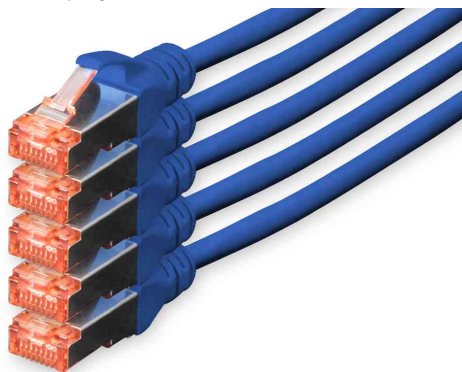

DIGITUS®

Patchkabel Kat. 6, S/FTP (PIMF), 5er Set

- **Stecker RJ45:** 2x RJ45, Kat. 6, transparent rot gefärbt, mit Metallschirmung
- **Kabel:** 4 x 2 AWG 27/7, Kat.6, twisted pair, 100 Ohm, halogenfrei
- **Kabelschirmung:** S/FTP Paare in Metallfolie und Gesamtgeflecht geschirmt
- **Mantel:** LSOH
- **Kabelbedruckung:** Längenkennzeichnung auf den Hauben
- **Belegung:** 1:1
- **Robustheit:** Stecker umspritzt mit flexibler Knickschutztülle, Knickschutztülle mit Rasthebelschutz
- **Unterstützt:** 1 Gigabit Ethernet und PoE+
- **Adern-Material:** Kupfer
- **getestet nach dem ISO / IEC 11801, DIN EN 50173, DIN EN 50288-5-1 Standard**
- **Farbe Kabel:** blau, grau (RAL 7044), grün, rot, orange, schwarz, magenta, braun, gelb, violett / **Farbe Stecker:** rot
- **hervorragend für die Benutzung in Routern, Switches, Servern und anderen aktiven oder passiven Komponenten**
- **im Polybag**

Patchkabel Kat. 6, S/FTP (PIMF), 5er Set, blau

Patchkabel Kat. 6, S/FTP (PIMF), 5er Set, gelb

Patchkabel Kat. 6, S/FTP (PIMF), 5er Set, grau

Patchkabel Kat. 6, S/FTP (PIMF), 5er Set, grün

Patchkabel Kat. 6, S/FTP (PIMF), 5er Set, rot

Patchkabel Kat. 6, S/FTP (PIMF), 5er Set, schwarz

Patchkabel Kat. 6, S/FTP (PIMF), 5er Set, weiß

Produkt	Kategorie	Schirmung	Farbe Kabel	Farbe Tülle	Länge	Eurobrandklasse	Hersteller-Nummer	Bestell-Nummer
Patchkabel	Kat.6	S/FTP	blau	blau	10,0 m		DK-1644-100-B-5	11007074
		S/FTP	gelb	gelb	10,0 m		DK-1644-100-Y-5	11007119
	Kat.6	S/FTP	grau	grau	10,0 m		DK-1644-100-5	11007054
		S/FTP	grau	grau	15,0 m		DK-1644-150-5	11007135
	Kat.6	S/FTP	grau	grau	20,0 m		DK-1644-200-5	11007148
		S/FTP	grau	grau	7,0 m		DK-1644-070-5	11007040
	Kat.6	S/FTP	grün	grün	10,0 m		DK-1644-100-G-5	11007094
		S/FTP	rot	rot	10,0 m		DK-1644-100-R-5	11007098
	Kat.6	S/FTP	schwarz	schwarz	10,0 m		DK-1644-100-BL-	11007079
		S/FTP	weiß	weiß	10,0 m		DK-1644-100-WH5	11007099