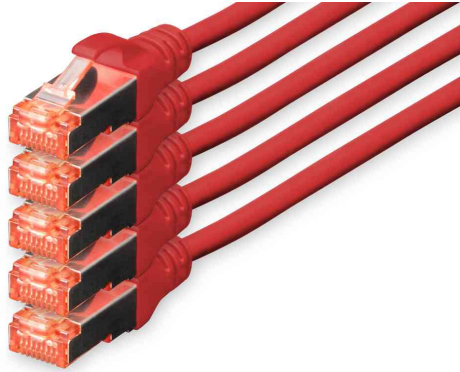

DIGITUS®

Patchkabel Kat. 6, S/FTP (PIMF), 5er Set

- **Stecker RJ45:** 2x RJ45, Kat. 6, transparent rot gefärbt, mit Metallschirmung
- **Kabel:** 4 x 2 AWG 27/7, Kat.6, twisted pair, 100 Ohm, halogenfrei
- **Kabelschirmung:** S/FTP Paare in Metallfolie und Gesamtgeflecht geschirmt
- **Mantel:** LSOH
- **Kabelbedruckung:** Längenkennzeichnung auf den Hauben
- **Belegung:** 1:1
- **Robustheit:** Stecker umspritzt mit flexibler Knickschutztülle, Knickschutztülle mit Rasthebelschutz
- **Unterstützt:** 1 Gigabit Ethernet und PoE+
- **Adern-Material:** Kupfer
- **getestet nach dem ISO / IEC 11801, DIN EN 50173, DIN EN 50288-5-1 Standard**
- **Farbe Kabel:** blau, grau (RAL 7044), grün, rot, orange, schwarz, magenta, braun, gelb, violett / **Farbe Stecker:** rot
- **hervorragend für die Benutzung in Routern, Switches, Servern und anderen aktiven oder passiven Komponenten**
- **im Polybag**

Patchkabel Kat. 6, S/FTP (PIMF), 5er Set, blau

Patchkabel Kat. 6, S/FTP (PIMF), 5er Set, gelb

Patchkabel Kat. 6, S/FTP (PIMF), 5er Set, grau

Patchkabel Kat. 6, S/FTP (PIMF), 5er Set, grün

Patchkabel Kat. 6, S/FTP (PIMF), 5er Set, rot

Patchkabel Kat. 6, S/FTP (PIMF), 5er Set, schwarz

Patchkabel Kat. 6, S/FTP (PIMF), 5er Set, weiß

Produkt	Kategorie	Schirmung	Farbe Kabel	Farbe Tülle	Länge	Eurobrandklasse	Hersteller-Nummer	Bestell-Nummer
Patchkabel	Kat.6	S/FTP	blau	blau	10,0 m		DK-1644-100-B-5	11007074
		S/FTP	gelb	gelb	10,0 m		DK-1644-100-Y-5	11007119
	Kat.6	S/FTP	grau	grau	10,0 m		DK-1644-100-5	11007054
		S/FTP	grau	grau	15,0 m		DK-1644-150-5	11007135
	Kat.6	S/FTP	grau	grau	20,0 m		DK-1644-200-5	11007148
		S/FTP	grau	grau	7,0 m		DK-1644-070-5	11007040
	Kat.6	S/FTP	grün	grün	10,0 m		DK-1644-100-G-5	11007094
		S/FTP	rot	rot	10,0 m		DK-1644-100-R-5	11007098
	Kat.6	S/FTP	schwarz	schwarz	10,0 m		DK-1644-100-BL-	11007079
		S/FTP	weiß	weiß	10,0 m		DK-1644-100-WH5	11007099