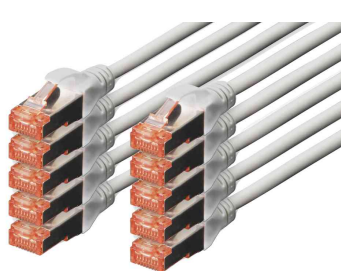

Patchkabel Kat. 6, S/FTP (PIMF), grau