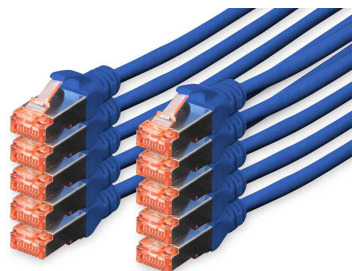

DIGITUS®

Patchkabel Kat. 6, S/FTP (PIMF) - Sets

- **Stecker RJ45:** 2x RJ45, Kat. 6, transparent rot gefärbt, mit Metallschirmung
- **Kabel:** 4 x 2 AWG 27/7, Kat.6, twisted pair, 100 Ohm, halogenfrei
- **Kabelschirmung:** S/FTP Paare in Metallfolie und Gesamtgeflecht geschirmt
- **Mantel:** LSOH
- **Kabelbedruckung:** Längenkennzeichnung auf den Hauben
- **Belegung:** 1:1
- **Robustheit:** Stecker umspritzt mit flexibler Knickschutztülle, Knickschutztülle mit Rasthebelschutz
- **Unterstützt:** 1 Gigabit Ethernet und PoE+
- **Adern-Material:** Kupfer
- **getestet nach dem ISO / IEC 11801, DIN EN 50173, DIN EN 50288-5-1 Standard**
- **Farbe Kabel:** blau, grau (RAL 7044), grün, rot, schwarz, gelb / **Farbe Stecker:** rot
- **Verpackung:** 10 Stück im Polybag, Abgabe nur in ganzen VE's

Anwendungsbeispiele:

- hervorragend für die Benutzung in Routern, Switchen, Servern und anderen aktiven oder passiven Komponenten

Patchkabel Kat. 6, S/FTP (PIMF), blau