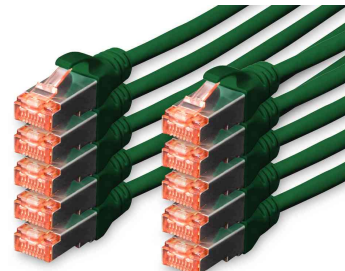

Patchkabel Kat. 6, S/FTP (PIMF), grün