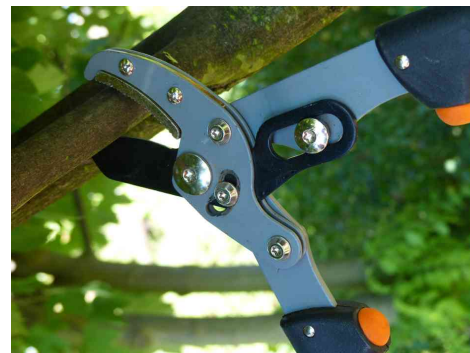

Damen-Astschere

Das Kraftpaket!

- die Klinge aus spezialgehärtetem Stahl ist antihafbeschichtet, nachschärf- und austauschbar
- verringerter Kraftaufwand durch Telematik-System
- für Aststärken bis 35 mm Durchmesser
- glasfaserverstärkte Arme
- ergonomische und rutschfeste Softgrip-Aufsätze
- Körper aus rostfreiem Aluminium
- Männer schätzen diesen leichten „Kraftprotz“ besonders dann, wenn viele Schnitte in Serien erfolgen sollen
- Maße: (B)180 x (H)30 mm

Anwendungsbeispiele:

- geeignet für den Einsatz von Büschen, Hecken, Stauden, Bäumen, Reben und Rosen
- für Abgeerntetes wie Brom- und Himbeeren; zum Verjüngen an Heidel- und Stachelbeeren
- in der Floristik zum Abernten von Astwerk für Gestecke

Für wen geeignet:

- Männer und Frauen
- für Anwender, welche bereits über Belastungen in Händen, Ellenbogen und/oder Schulter klagen
- Gärtner
- Floristen
- Hobby-Gärtner

Damen-Astschere

Symbolbild: zeigt das Produkt in der Anwendung