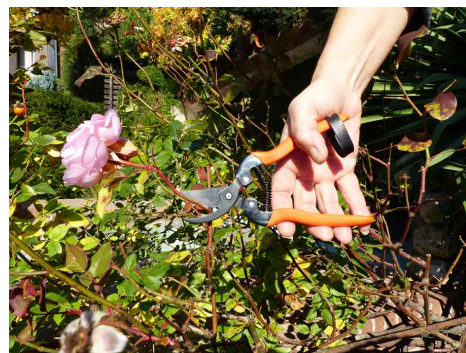

Gartenschere "RosenWunderschere"

Minimalismus in Perfektion!

- Bypass-Gartenschere
- Klängen aus unlegierten Hartstählen, mehrfach gehärtet & nachschärfbar
- festintegrierte Feder springt nicht mehr heraus
- geringe Spannweite
- Korpus ergonomisch geformt und mit Kälteschutzgriffen aus rutschfestem PVC-Schrumpfschlauch überzogen
- mit praktischer Verschlusschlaufe
- Maße: (B)48 x (H)17 mm

Anwendungsbeispiele:

- speziell im Dauereinsatz zum Ernten von Früchten, Schneiden von Rosen, Schnittblumen, kleineren Ästen & Sträuchern
- ideal für Traubenlese geeignet

Für wen geeignet:

- Menschen mit Arthrose, Rheuma oder sonstigen Handproblemen
- Gärtner
- Floristen
- Hobby-Gärtner
- Winzer & Erntehelfer
- Elektriker & Handwerker

Gartenschere "RosenWunderschere"

Symbolbild: zeigt das Produkt in der Anwendung

Symbolbild: zeigt das Produkt in der Anwendung

Produkt	Ausführung	Länge	Farbe	Hersteller- Nummer	Bestell- Nummer
Gartenschere "RosenWunderschere"	114 g	175 mm	schwarz / orange	01045	60020011