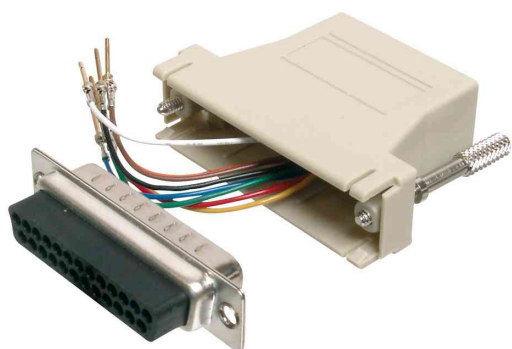

**DIGITUS®****RS 232 Adapter DB25 - RJ45**

- Anschlüsse: 25 Pol Sub-D Stecker - RJ45 Kupplung
- DB25 mit Sechskantmuttern
- Gehäuse: PVC
- zur Selbstassemblierung

Produkt	Ausführung	Hersteller- Nummer	Bestell- Nummer
RS 232 Adapter	25 Pol Sub-D Stecker - RJ45 Kupplung	AK-610518-000-I	11006873