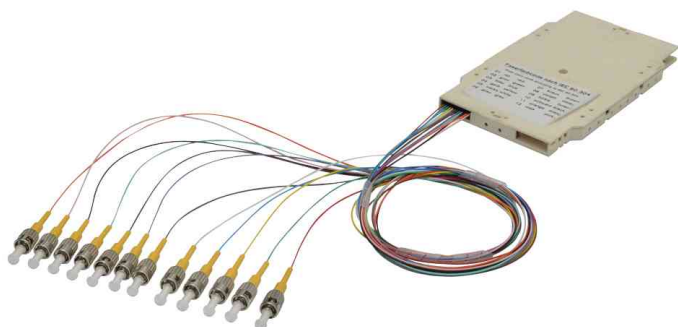

DIGITUS®

Vorkonfektionierte LWL-Spleißkassette, Singlemode 9/125 my, OS2

Schnelle Installation dank vormontierter Pigtails

- Spleißkassette mit 12 Pigtails, vormontiert
- Pigtails abgelängt und nach Faser Farbcode IEC 60 304 angeordnet
- beste Qualität und optimale Leistung für Ihr Netzwerk
- mit Zugentlastung und Spleißkamm
- Prüfprotokoll für jeden Pigtailsatz
- Länge der Pigtails: 2,0 m
- Pigtailtyp: 900 µm Kompaktader
- Abmessung Kassette: IEC, DIN 47662
- verfügbar in den Ausführungen SC und ST

Anwendungsbeispiele:

- geeignet zur Montage in LWL-Spleißbox

LWL Spleißkassette ST Singlemode

LWL-Spleißkassette SC Singlemode

Produkt	Ausführung	Ports	Farbe	Hersteller- Nummer	Bestell- Nummer
LWL-Spleißkassette, Singlemode, OS2	SC (UPC)	12	weiß	A-96922-02-UPC	11006647
	ST (UPC)	12	weiß	A-96911-02-UPC	11006646