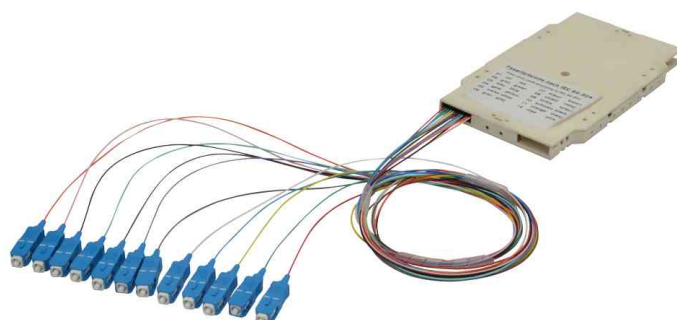

DIGITUS®

Vorkonfektionierte LWL-Spleißkassette, Singlemode 9/125 my, OS2

Schnelle Installation dank vormontierter Pigtails

- Spleißkassette mit 12 Pigtails, vormontiert
- Pigtails abgelängt und nach Faser Farbcode IEC 60 304 angeordnet
- beste Qualität und optimale Leistung für Ihr Netzwerk
- mit Zugentlastung und Spleißkamm
- Prüfprotokoll für jeden Pigtailsatz
- Länge der Pigtails: 2,0 m
- Pigtailtyp: 900 µm Kompaktader
- Abmessung Kassette: IEC, DIN 47662
- verfügbar in den Ausführungen SC und ST

Anwendungsbeispiele:

- geeignet zur Montage in LWL-Spleißbox

LWL Spleißkassette ST Singlemode

LWL-Spleißkassette SC Singlemode

Produkt	Ausführung	Ports	Farbe	Hersteller- Nummer	Bestell- Nummer
LWL-Spleißkassette, Singlemode, OS2	SC (UPC)	12	weiß	A-96922-02-UPC	11006647
	ST (UPC)	12	weiß	A-96911-02-UPC	11006646