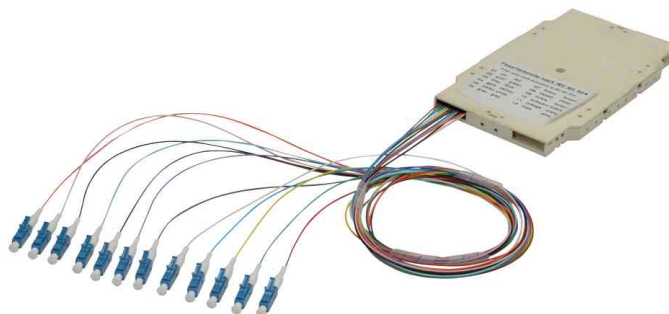

## Vorkonfektionierte LWL-Spleißkassette, LC (UPC), Multimode 50/125 my

Schnelle Installation dank vormontierter Pigtails

- Spleißkassette mit 12 Pigtails, vormontiert
- Pigtails abgelängt und nach Faser Farbcode IEC 60 304 angeordnet
- beste Qualität und optimale Leistung für Ihr Netzwerk
- mit Zugentlastung und Spleißkamm
- Prüfprotokoll für jeden Pigtailsatz
- Länge der Pigtails: 2,0 m
- Pigtailtyp: 900 µm Kompaktader
- Abmessung Kassette: IEC, DIN 47662

### Anwendungsbeispiele:

- geeignet zur Montage in LWL-Spleißbox

Symbolbild: vorkonfektionierte LWL-Spleißkassette, LC (UPC), Multimode 50/125 µ

Produkt	Ausführung	Ports	Farbe	Hersteller- Nummer	Bestell- Nummer
LWL-Spleißkassette LC, Multimode	OM2	12	weiß	A-96533-02-UPC	11006643
	OM4	12	weiß	A-96533-02UPC-4	11006645