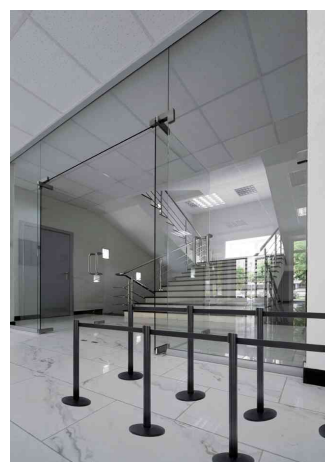

Securit®

Absperrsystem RETRACTABLE schwarz

- aus Edelstahl

Fuß:

- mit Kratzschutz für Fußböden
- Höhe: 88 mm
- Gewicht: 9,5 kg

Pfosten:

- Absperrpfosten
- mit Absperrband aus Nylon
- sternförmig spannbar in 4 Richtungen
- Länge Absperrband: 2,10 m
- Höhe: 1.010 mm
- Gewicht: 1,7 kg

Inforahmen:

- aus beschichtetem Edelstahl
- doppelseitig
- mit 4-Wege-Verbindungsring
- inkl. verstärktem Fuß

Achtung: Um den Pfosten nutzen zu können muss der Fuß mitbestellt werden!

Anwendungsbeispiele:

- zum Absperrn bestimmter Bereiche
- als Leitsystem an Flughäfen und Kassen

Für wen geeignet:

- Gastronomie
- Eingangsbereichen
- Veranstaltungen
- Flughäfen

Absperrsystem RETRACTABLE - Pfosten und Fuß

Symbolbild: zeigt das Produkt in Anwendung