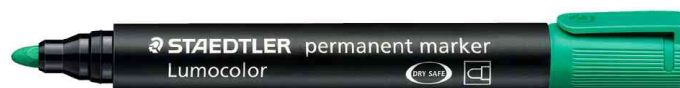

Permanent-Marker Lumocolor 352

- DRY SAFE: kann tagelang offen liegen, ohne einzutrocknen
- Schaft und Kappe aus PP
- Spitzenblockierung beugt dem Eindringen der Spitze bei hohem Schreibdruck vor
- wisch- und wasserfest
- sekundenschnell trocken, daher ideal für Linkshänder
- grün und schwarz sind lichtbeständig und wetterfest
- mit Clip
- Airplane safe: automatischer Druckausgleich verhindert das Auslaufen des Stiftes im Flugzeug
- Schaft schwarz / Schaftende und Kappe in Strichfarbe
- nachfüllbar mit Tankstelle 488 50

Anwendungsbeispiele:

- zur Beschriftung von Papier und Karton
- zur Beschriftung von Filmen, Folien, Kunststoff und Metall
- zur Beschriftung von Styropor
- zur Beschriftung von Glas und Porzellan
- zur Beschriftung von Holz, Stein und Leder

Für wen geeignet:

- Piloten, Stewardessen und Vielflieger
- Linkshänder
- Industrie, Handwerk und Labore

Permanent-Marker Lumocolor 352, blau

Permanent-Marker Lumocolor 352, grün

Permanent-Marker Lumocolor 352, rot

Permanent-Marker Lumocolor 352, schwarz

Symbolbild: zeigt das Produkt in der Anwendung

Symbolbild: zeigt das Produkt in der Anwendung

Produkt	Ausführung	Strichstärke	Strichfarbe	Gehäusefarbe	VE	Hersteller-Nummer	Bestell-Nummer
Permanent-Marker 352	Rundspitze	ca. 2,0 mm	blau	schwarz		352-3	5653278
		ca. 2,0 mm	grün	schwarz		352-5	5653280
	Rundspitze	ca. 2,0 mm	rot	schwarz		352-2	5653277
		ca. 2,0 mm	schwarz	schwarz		352-9	5653283
Zubehör: Refill Station Lumocolor 488 50	Inhalt: 30 ml		schwarz			488 50-9	5653790