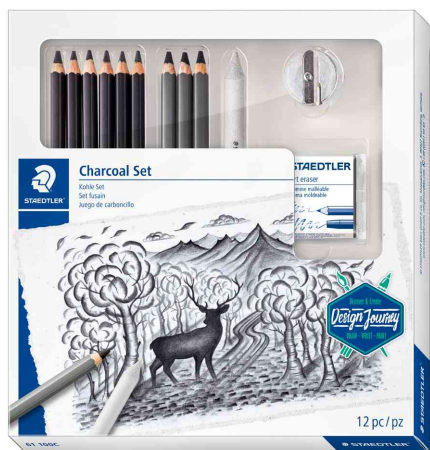

• im Karton mit Sichtfenster & herausklappbarer Hängelasche

6 x Bleistift Mars Lumograph black, Härtegrade: 8B / 7B / 6B / 4B / 2B / HB

- sechseckig
- schwarz lackiert, schwarze Tauchkappe
- besonders bruchfest durch hartverleimte Mine
- Minenstärke: 3,6 mm
- gut reproduzierfähiger Abstrich
- spezielle Minenrezeptur mit hohem Rußanteil für ein mattes tiefes Schwarz
- Länge: 175 mm

3 x Kohlestift Mars Lumograph charcoal, Härtegrade: S / M / H

- hochwertiger Zeichen- & Skizzier-Bleistift
- holzgefasster Sechskantstift
- spezielle Minenrezeptur mit einem hohen Ruß- & Kohleanteil für eine große Vielfalt an tiefschwarzen Ergebnissen
- bruchfeste & hartverleimte Mine
- Stift mit grau-mattem Lack & Tauchkappe
- Minenstärke: ca. 4,5 mm
- Länge: 176 mm
- gut reproduzierfähiger Abstrich

1 x Papierwischer (5426), Größe 4

- spitzbar mit Schleifpapier
- mit zugespitzten Enden
- Durchmesser: 9,0 mm, Länge: 130 mm

1 x Knetgummi-Radierer (5427)

- Spezial- & Reinigungsradierer
- ideal zum Korrigieren und Aufhellen von Kohle- & Pastellarbeiten
- schmiert nicht
- besonders weich und leicht zu kneten, sehr formbar, nimmt Farbe gut auf

1 Spitzer, aus Metall (510 10)

- Einfachspitzer
- für normalstarke Stifte bis 8,2 mm Durchmesser
- Spitzwinkel: 23° für klare und akkurate Linien
- Durchmesser: 25 mm, Höhe: 13 mm

Für wen geeignet:

- Künstler
- Grafiker

Zeichenset / Kohleset Charcoal