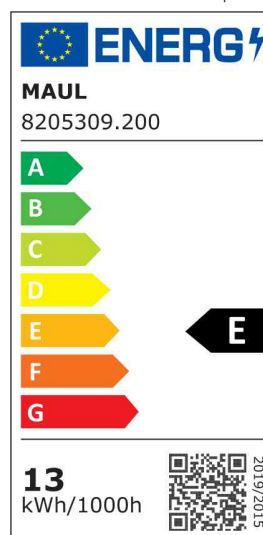

## LED-Tischleuchte MAULcraft, mit Klemmfuß

- **Lichtquelle:** Dieses Produkt enthält eine Lichtquelle der Energieeffizienzklasse E
  - Austausch Lichtquelle und Betriebsgerät durch eine Elektro-Fachkraft möglich
  - Leistung: 14 W
  - Gewichteter Energieverbrauch: 13 kWh / 1000 h
  - Lichtstrom: 1721 Lumen
  - Lichtausbeute: 123 Lumen / Watt
  - Farbtemperatur: 6500 Kelvin (tageslichtweiß)
  - Max. Beleuchtungsstärke: 2960 Lux (Messabstand 35 cm)
  - Farbwiedergabeindex (Ra): 81
  - Lebensdauer: 10.000 Stunden
  - Eurostecker
- Armlänge unten 400 mm, oben 440 mm
  - Höhe: 520 mm
  - Leuchtenkopf ca. 450 x 80 mm, aus Kunststoff
  - Schalter am Leuchtenkopf für bequemes An- und Ausschalten
  - optimale Lichtverteilung und Blendschutz durch Streuscheibe
  - Metall-Klemmfuß mit schreibetischschonender Unterlage - Klemmweite bis 63 mm
  - Kabellänge ca. 1,70 m, Schutzklasse II

LED-Tischleuchte MAULcraft, mit Klemmfuß

Detailansicht: Leuchtenkopf

Symbolbild: zeigt das Produkt in Anwendung

Produkt	Ausführung	Farbe	Leistung	Farbtemperatur	Spannung Leuchtmittel	EEK	Hersteller- Nummer	Bestell- Nummer
LED-Tischleuchte MAULcraft	Klemmfuß	weiß	14 Watt	6500 K	220-240 V	E	82053-02	62010145