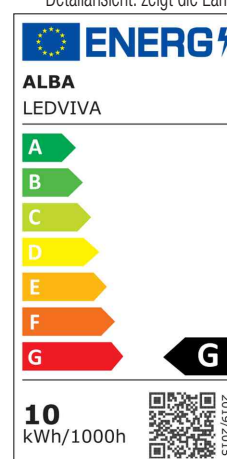

LED-Tischleuchte "LEDVIVA", mit Qi-Ladegerät

- **Lichtquelle:** Dieses Produkt enthält eine Lichtquelle der Energieeffizienzklasse G
- diese Leuchte enthält eingebaute LED-Lampen
- die Lampen können nicht ausgetauscht werden
- mit Dimmer
- mit 1 LED, 2.800 - 6.500 Kelvin, warmweiß - tageslichtweiß
- Lebensdauer der LED über 25.000 Stunden
- Mindest-Farb wiedergabewert: 80 Ra
- Verbrauch: 10 kWh/1000h
- Lichtstrom: 500 Lumen
- mit Doppelgelenkarm
- Sockel ca. 190 x 120 mm
- Touchschalter am Leuchtenkopf für bequemes An- und Ausschalten
- mit Touchpanel zur Einstellung der Farbnuancen weiß / gelb / natürlich
- mit digitaler Anzeige der Uhrzeit, Tag, Monat und Temperatur
- verstellbarer LED-Kopf zur Einstellung des Leuchtwinkels
- mit Qi-Ladegerät im Sockel
- mit integriertem USB-Anschluss
- Material: Aluminium und ABS
- mit Eurostecker

LED-Tischleuchte "LEDVIVA"

Detailansicht: zeigt das Display

Detailansicht: zeigt die Lampe komplett zusammengeklappt

Detailansicht: zeigt die Rückseite der Leuchte

Produkt	Ausführung	Farbe	Leistung	Farbtemperatur	Spannung Leuchtmittel	EEK	Hersteller- Nummer	Bestell- Nummer
LED-Tischleuchte "LEDVIVA"		anthrazitgrau	10 Watt	2.800 - 6.500 K	220-240 V	G	LEDVIVA N	74800180