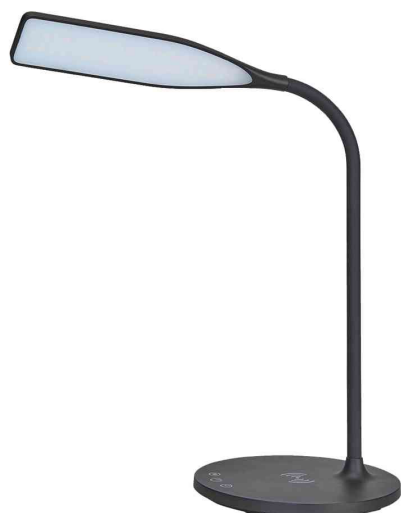

LED-Tischleuchte "LEDSMART", mit Qi-Ladegerät

- **Lichtquelle:** Dieses Produkt enthält eine Lichtquelle der Energieeffizienzklasse G
- diese Leuchte enthält eingebaute LED-Lampen
- die Lampen können nicht ausgetauscht werden
- mit 1 LED, 2.700 - 6.500 Kelvin, warmweiß - tageslichtweiß
- Lebensdauer der LED über 25.000 Stunden
- mit Dimmer
- Mindest-Farbwiedergabewert: 90 Ra
- Verbrauch: 6 kWh/1000h
- Lichtstrom: 280 Lumen
- Armlänge unten 360 mm, oben 230 mm
- Leuchtenkopf ca. 230 x 45 mm
- Touchschalter am Leuchtenkopf für bequemes An- und Ausschalten
- mit Touchpanel zur Einstellung der Farbnuancen weiß / gelb / natürlich
- mit automatischem Timer zu Abschaltung nach 40 Minuten
- 360 Grad verstellbarer LED-Kopf
- mit Qi-Ladegerät im Sockel
- Material: ABS
- mit Eurostecker

LED-Tischleuchte "LEDSMART"

Detailansicht: beweglicher Lampenkopf

Detailansicht: zeigt das Touchpanel und das Qi-Ladegerät

Produkt	Ausführung	Farbe	Leistung	Farbtemperatur	Spannung Leuchtmittel	E EK	Hersteller-Nummer	Bestell-Nummer
LED-Tischleuchte "LEDSMART"		schwarz	6 Watt	2.700 - 6.500 K	220-240 V	G	LEDSMART N	74800179