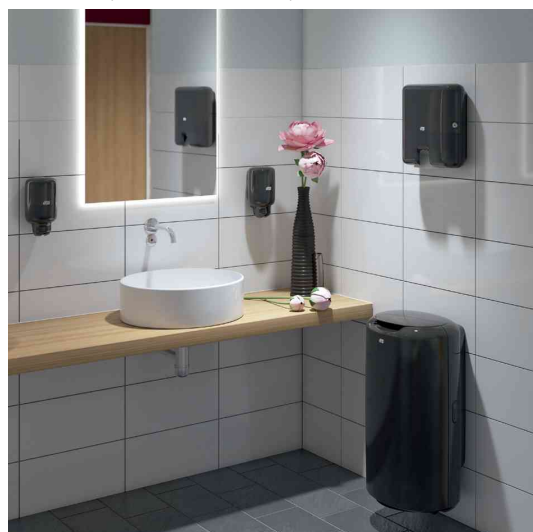

Xpress Mini Falthandtuch-Spender, Kunststoff

- modernes, stilvolles Design und glatte Oberfläche
- hygienischer und wirtschaftliche Einzeltuchabnahme
- schlankes Design - sehr platzsparend
- Vorratsanzeige
- abschließbar
- nachfüllbar mit Multifold Handtuchpapieren
- seitlich aufklappbare Haube für einfaches Nachfüllen

Xpress Mini Falthandtuch-Spender, schwarz

Xpress Mini Falthandtuch-Spender, weiß

Xpress Mini Falthandtuch-Spender, schwarz - offen

Xpress Mini Falthandtuch-Spender, weiß - offen

Symbolbild: Zeigt das Produkt in Anwendung