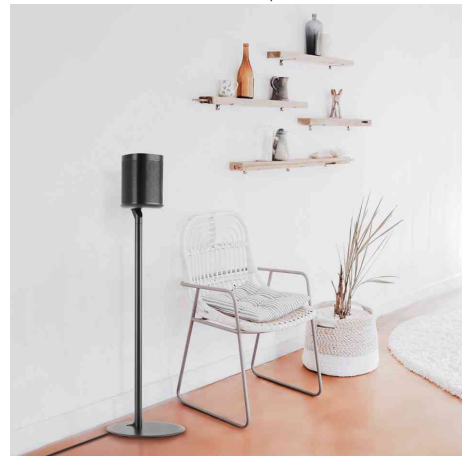

LogiLink®

Lautsprecher-Ständer für SONOS ONE™ & SONOS PLAY:1™

- Oberfläche: sandgestrahlte anodische Aluminiumoxidation, pulverbeschichtet
- die Optik und das Erscheinungsbild des SONOS wird durch die Halterung beibehalten
- Rundfuß mit Gummistoppfen
- mit Kabelmanagement
- Maße: 716 x 250 x 250 mm
- Gewicht: 3 kg

Anwendungsbeispiele:

- schützt das Gerät vor ungewünschten Bewegungen / Berührungen durch Haustiere, Kleinkindern, etc..
- schafft Platz auf Ihrem Schreibtisch, Wohnzimmer Tisch, etc.

Lautsprecher-Ständer

Lautsprecher-Ständer - Ansicht Fuß

Lautsprecher-Ständer - Detailsicht

Lautsprecher-Ständer - Detailsicht Kabelmanagement

Symbolbild: zeigt das Produkt in der Anwendung

Produkt	Ausführung	Farbe	VE	Hersteller-Nummer	Bestell-Nummer
Lautsprecher-Ständer	für SONOS ONE / SONOS PLAY:1	schwarz		BP0083	11116730