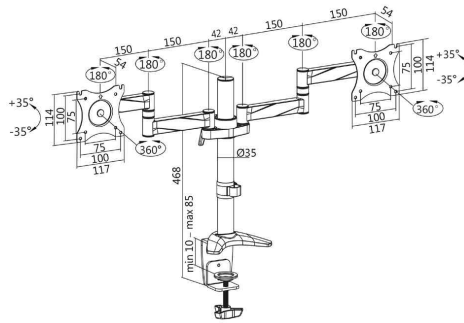

LogiLink®

**TFT- / LCD-Doppel-Monitorarm aus Aluminium, Armlänge: 342 mm**

für Bildschirme von 33,02 bis 68,58 cm (13" - 27")

- unterstützt alle VESA Standards bis 100 x 100 mm (VESA 75 x 75 mm, VESA 100 x 100 mm)
- mit Tischklemme
- einfaches Kabelmanagement
- höhenverstellbar
- Full Motion - voll beweglich
- Neigung: - 35 Grad / + 35 Grad
- Schwenkung: - 90 Grad / + 90 Grad
- Drehung: - 180 Grad / + 180 Grad

TFT- / LCD-Doppel-Monitorarm aus Aluminium

TFT- / LCD-Doppel-Monitorarm aus Aluminium - Abmessungen

Symbolbild: zeigt das Produkt in der Anwendung

Produkt	Ausführung	Tragkraft	Farbe	Hersteller- Nummer	Bestell- Nummer
TFT-/LCD-Doppel-Monitorarm aus Aluminium	bis 27" (68,58 cm)	2 x 4 kg	schwarz / silber	BP0077	11116724