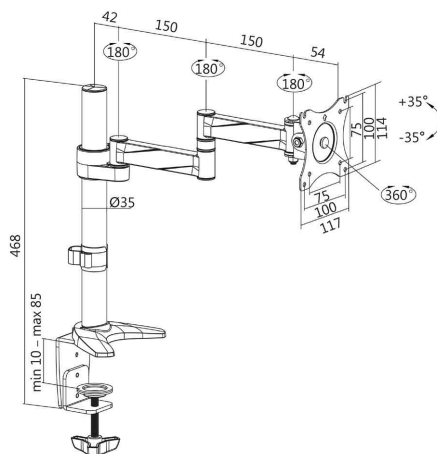

## TFT- / LCD-Monitorarm aus Aluminium, Armlänge: 396 mm

für Bildschirme von 33,02 bis 68,58 cm (13" - 27")

- unterstützt alle VESA Standards bis 100 x 100 mm (VESA 75 x 75 mm, VESA 100 x 100 mm)
- mit Tischklemme
- einfaches Kabelmanagement
- höhenverstellbar
- Full Motion - voll beweglich
- Neigung: - 35 Grad / + 35 Grad
- Schwenkung: - 90 Grad / + 90 Grad
- Drehung: -180 Grad / + 180 Grad

TFT- / LCD-Monitorarm aus Aluminium

TFT- / LCD-Monitorarm aus Aluminium - Abmessungen

Symbolbild: zeigt das Produkt in der Anwendung

Produkt	Ausführung	Tragkraft	Farbe	Hersteller- Nummer	Bestell- Nummer
TFT-/LCD-Monitorarm aus Aluminium	bis 27" (68,58 cm)	bis 8 kg	schwarz / silber	BP0076	11116723