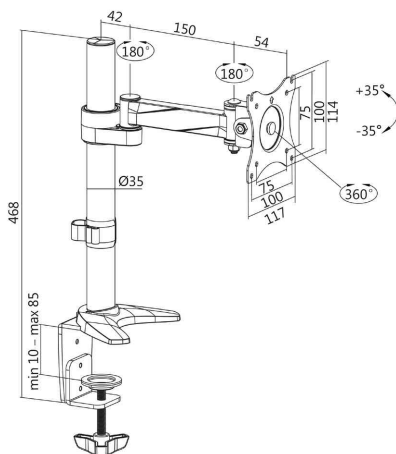

LogiLink®

TFT- / LCD-Monitorarm aus Aluminium, Armlänge: 246 mm

für Bildschirme von 33,02 bis 68,58 cm (13" - 27")

- unterstützt alle VESA Standards bis 100 x 100 mm (VESA 75 x 75 mm, VESA 100 x 100 mm)
- mit Tischklemme
- einfaches Kabelmanagement
- höhenverstellbar
- Full Motion - voll beweglich
- Neigung: - 35 Grad / + 35 Grad
- Schwenkung: 180 Grad
- Drehung: - 180 Grad / + 180 Grad

TFT- / LCD-Monitorarm aus Aluminium

TFT- / LCD-Monitorarm aus Aluminium - Abmessungen

Symbolbild: zeigt das Produkt in der Anwendung

Produkt	Ausführung	Tragkraft	Farbe	Hersteller-Nummer	Bestell-Nummer
TFT-/LCD-Monitorarm aus Aluminium	bis 27" (68,58 cm)	bis 8 kg	schwarz / silber	BP0075	11116722