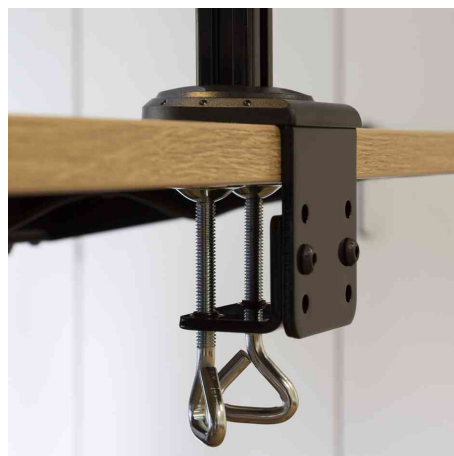

## TFT- / LCD-Doppel-Monitorarm, Full Motion

für Bildschirme bis 66,04 cm (26")

- aus schwarzem Aluminium
- mit Tischklemme
- passend für LCD, LED, PC und TV Monitore
- neigbar: - / + 90 Grad
- schwenkbar: - / + 90 Grad
- drehbar: - / + 180 Grad
- mit einfachem Kabelmanagement
- VESA Kompatibilität: 75 x 75, 100 x 100
- max. Armlänge jeweils 358 mm

TFT- / LCD-Doppel-Monitorarm, Full Motion

Symbolbild: zeigt das einfache Kabelmanagement

Symbolbild: zeigt das Produkt in der Anwendung

Symbolbild: zeigt die einfache Befestigung am Schreibtisch

Produkt	Ausführung	Tragkraft	Farbe	Hersteller- Nummer	Bestell- Nummer
TFT-/LCD-Doppel-Monitorarm	bis 26" (66,04 cm)	2 x 5 kg	schwarz	BP0074	11116721