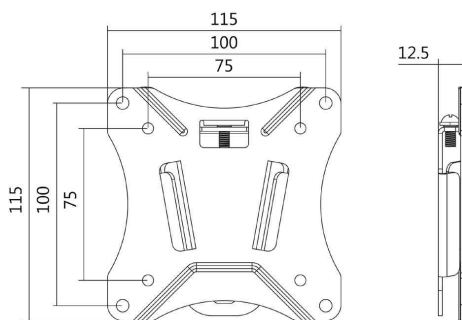

TV-Wandhalterung - Abmessungen