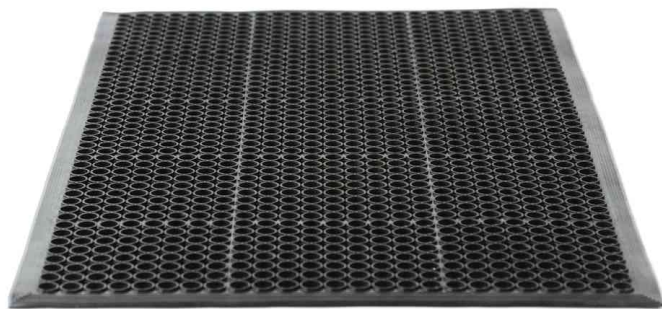

Arbeitsplatzmatte Yoga Grip Basic, 900 x 1500 mm

Für den Innenbereich

- aus 100% Naturgummi
- gelochte Oberfläche, ideal für den Abfluss von Flüssigkeiten
- schafft gute Stehergonomie
- abgeschrägte Seitenränder verringern das Stolperrisiko
- sehr gut begehbar
- gut befahrbar
- Stärke: 13 mm
- Schrauben und Späne fallen durch die gelochte Oberfläche
- trittsicher und rutschhemmend

Anwendungsbeispiele:

- geeignet für feuchten Arbeitsbereiche an denen Menschen gehend / stehend arbeiten, z.B
- in Industriebetrieben

Für wen geeignet:

- Industriebetriebe
- Lager

Arbeitsplatzmatte Yoga Grip Basic

Symbolbild: zeigt das Produkt in der Anwendung

Produkt	Ausführung	Maße	Material	Farbe	Hersteller-Nummer	Bestell-Nummer
Arbeitsplatzmatte Yoga Grip Basic	Stärke: 13 mm	(B)900 x (L)1.500 mm	Naturgummi	schwarz	16011	68570209