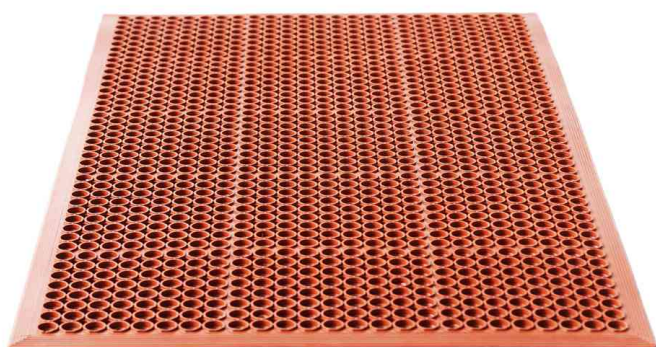

Arbeitsplatzmatte Yoga Grip Food, 900 x 1500 mm

Für den Innenbereich

- aus 100% Nitrilgummi
- gelochte Oberfläche, ideal für den Abfluss von Flüssigkeiten
- erwirkt eine physiologisch korrekte Federung und verhindert müde Beine und Rückenschmerzen
- schafft sehr gute Stehergonomie
- lebensmittelecht
- beständig gegen Tierfette, Öl und Chemikalien bei Kurzeinwirkung
- abgeschrägte Seitenränder verringern das Stolperrisiko
- sehr gut begehbar
- gut befahrbar
- Stärke: 13 mm

Anwendungsbeispiele:

- geeignet für feuchte Arbeitsbereiche an denen Menschen gehend / stehend arbeiten, z.B
- lebensmittelverarbeitende Industrie und Großküchen

Für wen geeignet:

- Industriebetriebe
- Großküchen
- Schlachtereien

Arbeitsplatzmatte Yoga Grip Food

Symbolbild: zeigt des Produkt in der Anwendung

Produkt	Ausführung	Maße	Material	Farbe	Hersteller- Nummer	Bestell- Nummer
Arbeitsplatzmatte Yoga Grip Food	Stärke: 13 mm	(B)900 x (L)1.500 mm	Nitrilgummi	rot	16010	68570208