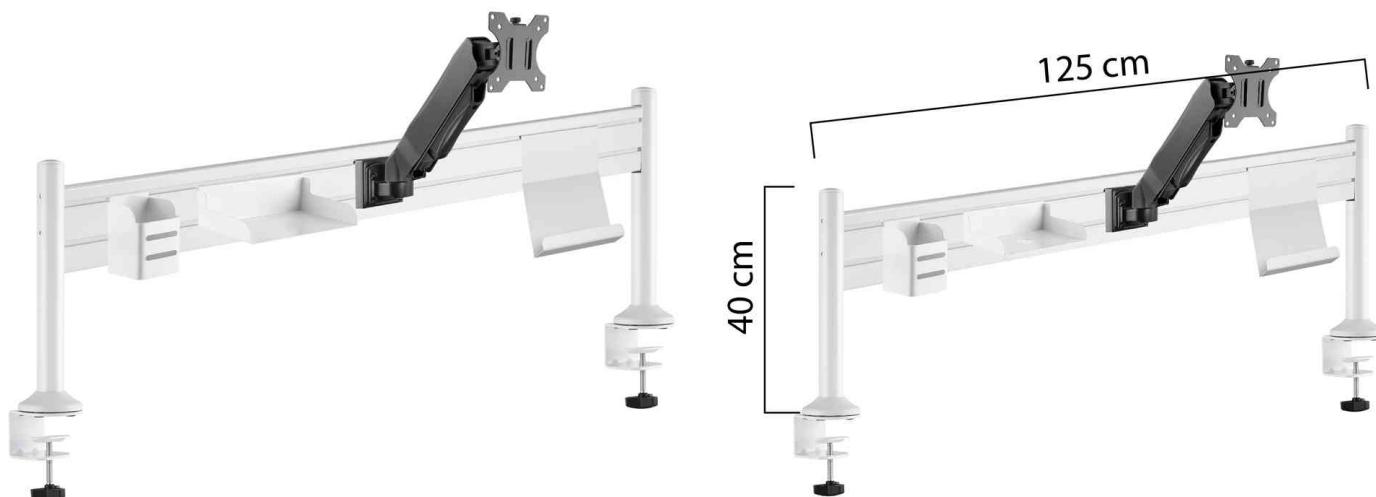

Das unentbehrliche ergonomische Accessoire für mehr Komfort und Übersicht am Arbeitsplatz

Visueller Komfort

- ein ergonomisches Organisationselement mit einem leicht einstellbaren Monitor-Tragarm
- dank seines Gaszylinders ist es stufenlos einstellbar
- kann einen Monitor von bis zu 9 kg und 76,2 cm (30") tragen
- eine Drehung des Monitors bis 360 °ist ebenso möglich wie das Schwenken oder Neigen des Bildschirms

Erweiterbares Modul-System

- optimiert die Raumnutzung, indem sie zusätzlichen Ablageraum schafft
- mit verschiebbaren Haltern für Stifte, Telefon oder Dokumenten ermöglicht es leichten Zugriff auf alle Arbeitsmittel
- sorgt so für mehr Produktivität und Komfort im Arbeitsumfeld

Pass sich jedem Schreibtisch an...

- mit einer Länge von 1.250 mm passt es an alle Standard-Schreibtische mit Längen von z.B. 140, 160 oder 180 cm

- Maße: (B)1250 x (T)150 x (H)400 mm
- Gewicht: 8,5 kg
- Material: Stahl und Aluminium

Ein optimal eingerichteter Arbeitsplatz trägt zu einer besseren Gesundheit bei (weniger körperliche Probleme), aber auch zu einer optimalen Leistungsfähigkeit(erhöhte Produktivität) und einem verbesserten Komfort (angenehmere Arbeit).

Der Monitor-Tragarm ERGO ONE ist ein wertvoller Beitrag zu einem gesundheitsschonenden Arbeitsplatz. Ergonomischer Komfort beginnt mit der richtigen Höheneinstellung des Bildschirms.

Organisationselement ERGO STATION

Detailansicht