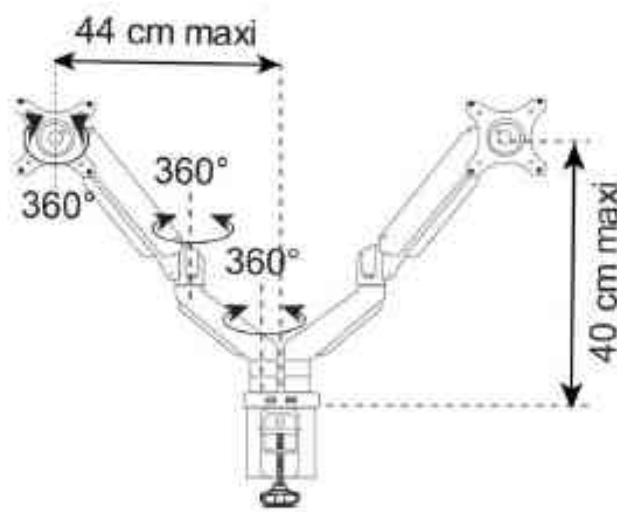

## TFT-/LCD-Monitorarm ERGO TWIN, mit Klemmfuss

Monitor-Tragarm für 2 Monitore, kinderleicht einstellbar für maximalen Komfort!

- Leicht einzusetzen
- dank einer Gasfeder im Arm lässt sich ERGO TWIN stufenlos und ohne Anstrengung einstellen
- der Arm ist um 360° drehbar
- der Monitor lässt sich in der Halterung schwenken und neigen
- durch einen Kabelkanal in der Klemmbefestigung werden Kabel geordnet zum Monitor geführt
- erfüllt die Befestigungsnorm VESA 75x75 / 100x100
- mit 2 leicht zugänglichen USB Hubs an der Klemmbefestigung versehen, damit elektronische Geräte oder USB Sticks einfach verbunden werden können
- für Monitore bis 81,28 cm (32") und 8 kg
- Maße: 400 x 440 x 130 mm
- Gewicht: 4,2 kg
- Material: Aluminium und ABS-Kunststoff

Der Monitor-Tragarm ERGO TWIN ist ein wertvoller Beitrag zu einem gesundheitschonenden Arbeitsplatz. Ergonomischer Komfort beginnt mit der richtigen Höheneinstellung des Bildschirms.

TFT-/LCD-Monitorarm ERGO TWIN

Detailansicht

Symbolbild: 2 USB Hubs

Symbolbild: zeigt das Produkt in Anwendung

Produkt	Ausführung	Tragkraft	Farbe	Hersteller-Nummer	Bestell-Nummer
TFT-/LCD-Monitorarm ERGO TWIN	bis 81,28 cm (32")	bis 16 kg	schwarz	400124579	64000365