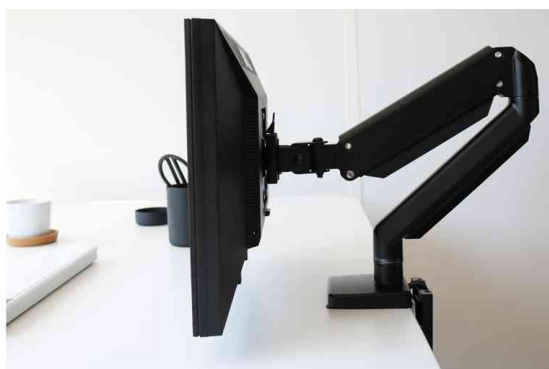

UNILUX

TFT-/LCD-Monitorarm ERGO ONE, mit Klemmfuss

Flexibler Monitor-Tragarm für maximalen Komfort

- Leicht einzusetzen
- dank einer Gasfeder im Arm lässt sich ERGO ONE stufenlos und ohne Anstrengung einstellen
- der Arm ist um 360° drehbar
- der Monitor lässt sich in der Halterung schwenken und neigen
- durch einen Kabelkanal in der Klemmbefestigung werden Kabel geordnet zum Monitor geführt
- erfüllt die Befestigungsnorm VESA 75x75 / 100x100
- mit 2 leicht zugänglichen USB Hubs an der Klemmbefestigung versehen, damit elektronische Geräte oder USB Sticks einfach verbunden werden können
- für Monitore bis 76 cm (30") und 9 kg
- Maße: 450 x 540 x 110 mm
- Gewicht: 2 kg
- Material: Aluminium

Der Monitor-Tragarm ERGO ONE ist ein wertvoller Beitrag zu einem gesundheitsschonenden Arbeitsplatz. Ergonomischer Komfort beginnt mit der richtigen Höheneinstellung des Bildschirms.

TFT-/LCD-Monitorarm ERGO ONE

Detailansicht: USB Hubs

Symbolbild: zeigt das Produkt in Anwendung

Symbolbild: zeigt das Produkt in Anwendung

Produkt	Ausführung	Tragkraft	Farbe	Hersteller-Nummer	Bestell-Nummer
TFT-/LCD-Monitorarm ERGO ONE	bis 76 cm (30")	bis 9 kg	schwarz	400124578	64000364