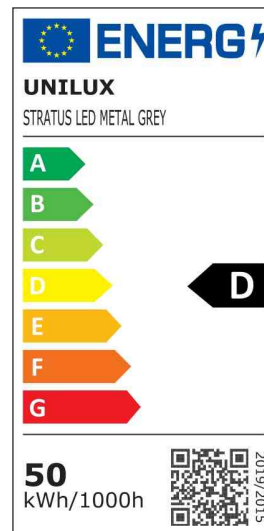

• **Lichtquelle:** Dieses Produkt enthält eine Lichtquelle der Energieeffizienzklasse D

- die Leuchte enthält eingebaute LED-Lampen
  - die Lampen können in der Leuchte nicht ausgetauscht werden
  - Leistung: 50 W
  - Gewichteter Energieverbrauch: 50 kWh / 1000 h
  - Lichtstrom: 6581 Lumen
  - Farbtemperatur: 4100 Kelvin (kaltweiß)
  - Farbwiedergabeindex (Ra): 83
  - Lebensdauer: 50.000 Stunden
- Material: Mast und Kopf aus Aluminium, Fuß aus Stahl
  - Höhe: 1.950 mm
  - Maße Fuß: 445 x 258 mm
  - Länge Kopf: 984 mm
  - Schutzkontakt-Stecker - für unsere schweizer Kunden wird der Artikel zusätzlich mit einem Fixadapter geliefert

**Anwendungsbeispiele:**

- durch langgezogenen Leuchtenkopf auch geeignet zur Ausleuchtung für große Arbeitsflächen

LED-Stehleuchte STRATUS

LED-Stehleuchte STRATUS, Profilsicht

Symbolbild: zeigt das Produkt in Anwendung

Produkt	Ausführung	Farbe	Leistung	Farbtemperatur	Spannung Leuchtmittel	EEK	Hersteller- Nummer	Bestell- Nummer
LED-Stehleuchte STRATUS	Standfuß	silber	50 Watt	4.100 K	100-240 V	D	400124564	64000356