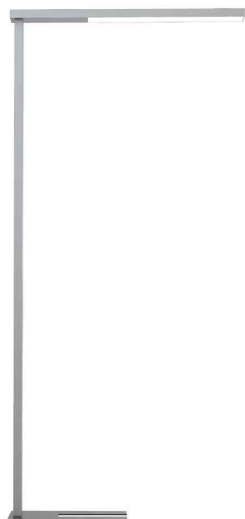

## LED-Stehleuchte STRATUS

Für ergonomische und effiziente Büro-Beleuchtung

**Flexible Beleuchtung:** Kombiniert direktes und indirektes Licht. Besonders hoher Sehkomfort durch gleichmäßige Verteilung (50:50) von Arbeitsplatz- und Umgebungsbeleuchtung.

**Dimmfunktion:** Beleuchtungsstärke stufenlos dimmbar je nach Tageslichtverlauf und Tätigkeit.

**U-förmiger Fuß:** Besonders flacher Stahlfuß. Kann somit platzsparend unter den Tisch oder um ein Tischbein geschoben werden.

• **Lichtquelle:** Dieses Produkt enthält eine Lichtquelle der Energieeffizienzklasse D

- die Leuchte enthält eingebaute LED-Lampen
  - die Lampen können in der Leuchte nicht ausgetauscht werden
  - Leistung: 50 W
  - Gewichteter Energieverbrauch: 50 kWh / 1000 h
  - Lichtstrom: 6581 Lumen
  - Farbtemperatur: 4100 Kelvin (kaltweiß)
  - Farbwiedergabeindex (Ra): 83
  - Lebensdauer: 50.000 Stunden
- Material: Mast und Kopf aus Aluminium, Fuß aus Stahl
  - Höhe: 1.950 mm
  - Maße Fuß: 445 x 258 mm
  - Länge Kopf: 984 mm
  - Schutzkontakt-Stecker - für unsere schweizer Kunden wird der Artikel zusätzlich mit einem Fixadapter geliefert

**Anwendungsbeispiele:**

- durch langgezogenen Leuchtenkopf auch geeignet zur Ausleuchtung für große Arbeitsflächen

LED-Stehleuchte STRATUS

LED-Stehleuchte STRATUS, Profilsicht

Symbolbild: zeigt das Produkt in Anwendung