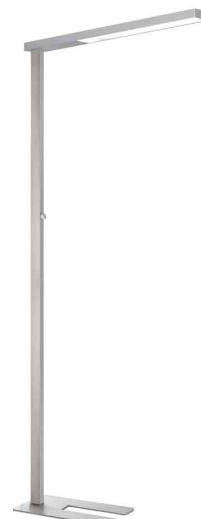

## LED-Stehleuchte STRATUS

Für ergonomische und effiziente Büro-Beleuchtung

**Flexible Beleuchtung:** Kombiniert direktes und indirektes Licht. Besonders hoher Sehkomfort durch gleichmäßige Verteilung (50:50) von Arbeitsplatz- und Umgebungsbeleuchtung.

**Dimmfunktion:** Beleuchtungsstärke stufenlos dimmbar je nach Tageslichtverlauf und Tätigkeit.

**U-förmiger Fuß:** Besonders flacher Stahlfuß. Kann somit platzsparend unter den Tisch oder um ein Tischbein geschoben werden.

• **Lichtquelle:** Dieses Produkt enthält eine Lichtquelle der Energieeffizienzklasse D

- die Leuchte enthält eingebaute LED-Lampen
  - die Lampen können in der Leuchte nicht ausgetauscht werden
  - Leistung: 50 W
  - Gewichteter Energieverbrauch: 50 kWh / 1000 h
  - Lichtstrom: 6581 Lumen
  - Farbtemperatur: 4100 Kelvin (kaltweiß)
  - Farbwiedergabeindex (Ra): 83
  - Lebensdauer: 50.000 Stunden
- Material: Mast und Kopf aus Aluminium, Fuß aus Stahl
  - Höhe: 1.950 mm
  - Maße Fuß: 445 x 258 mm
  - Länge Kopf: 984 mm
  - Schutzkontakt-Stecker - für unsere schweizer Kunden wird der Artikel zusätzlich mit einem Fixadapter geliefert

**Anwendungsbeispiele:**

- durch langgezogenen Leuchtenkopf auch geeignet zur Ausleuchtung für große Arbeitsflächen

LED-Stehleuchte STRATUS

LED-Stehleuchte STRATUS, Profilsicht

Symbolbild: zeigt das Produkt in Anwendung