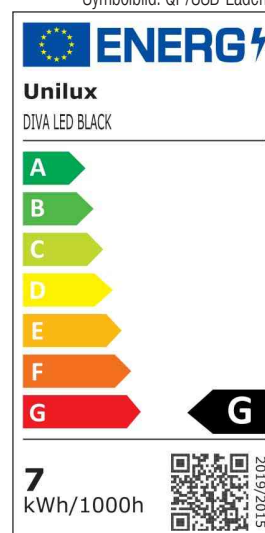

**Elegantes Design:** Schlanke klare Linien in zeitlosem Design. Der Kopf ist um 180° neigbar

• **Lichtquelle:** Dieses Produkt enthält eine Lichtquelle der Energieeffizienzklasse G

- die Leuchte enthält eingebaute LED-Lampen
- die Lampen können in der Leuchte nicht ausgetauscht werden
- Leistung: 7,4 W
- Gewichteter Energieverbrauch: 7 kWh / 1000 h
- Lichtstrom: 745 Lumen
- Farbtemperatur: 3000 / 4200 / 6700 Kelvin (warmweiß - kaltweiß)
- Farbwiedergabeindex (Ra): 82 - 86
- Lebensdauer: 30.000 Stunden

- Fuß aus Kunststoff, Kopf und Arm aus Aluminium
- Durchmesser Sockel: 150 mm
- Länge Leuchtenkopf: 410 mm
- Armlänge: 420 mm
- Eurostecker (Kabel abnehmbar)

LED-Tischleuchte DIVA

Symbolbild: Detailansicht

Symbolbild: Qi-/USB-Lademöglichkeit für Smartphone

Symbolbild: zeigt das Produkt in Anwendung

Produkt	Ausführung	Farbe	Leistung	Farbtemperatur	Spannung Leuchtmittel	EEK	Hersteller-Nummer	Bestell-Nummer
LED-Tischleuchte DIVA	Standfuß	schwarz	7,4 Watt	3.000 - 6.700 K	100-240 V	G	400124560	64000353