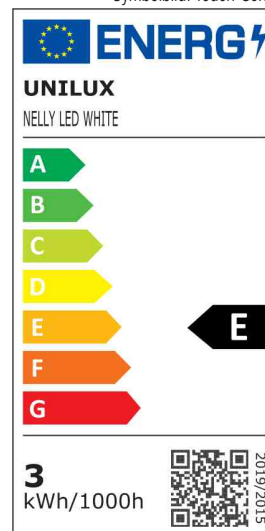

**Ergonomisch:** Soft Touch Schalter am Sockel, Farbtemperatur und Lichtintensität regelbar

**Beweglich:** Flexibler Arm lässt sich in alle Richtungen drehen

• **Lichtquelle:** Dieses Produkt enthält eine Lichtquelle der Energieeffizienzklasse E

- die Leuchte enthält eingebaute LED-Lampen
- die Lampen können in der Leuchte nicht ausgetauscht werden
- Leistung: 3,3 W
- Gewichteter Energieverbrauch: 3 kWh / 1000 h
- Lichtstrom: 268 Lumen
- Farbtemperatur: 4700 Kelvin (kaltweiß)
- Farbwiedergabeindex (Ra): 86
- Lebensdauer: 20.000 Stunden

**Anwendungsbeispiele:**

- diese Leuchte begleitet Sie überall hin - egal ob am Schreibtisch, im Besprechungsraum oder Hotelzimmer

Akku LED-Tischleuchte NELLY

Ø: 13 cm

Symbolbild: Detailansicht

Symbolbild: Touch-Schalter / Ladung per USB

Symbolbild: zeigt das Produkt in Anwendung

Produkt	Ausführung	Farbe	Leistung	Farbtemperatur	Spannung Leuchtmittel	E EK	Hersteller-Nummer	Bestell-Nummer
Akku LED-Tischleuchte NELLY	Standfuß	weiß	3,3 Watt	4.700 K	100-240 V	E	400124483	64000350