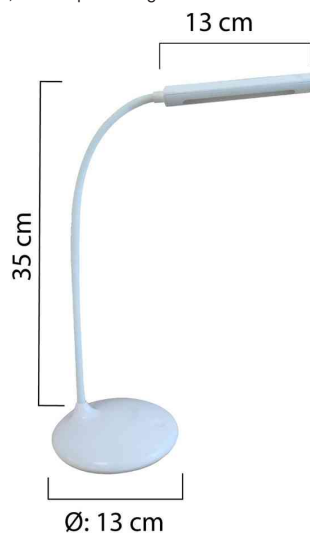

- die Leuchte enthält eingebaute LED-Lampen
- die Lampen können in der Leuchte nicht ausgetauscht werden
- Leistung: 3,3 W
- Gewichteter Energieverbrauch: 3 kWh / 1000 h
- Lichtstrom: 268 Lumen
- Farbtemperatur: 4700 Kelvin (kaltweiß)
- Farbwiedergabeindex (Ra): 86
- Lebensdauer: 20.000 Stunden

- Arm flexibel biegsam
- Arm aus Metall mit Elastomerbeschichtung, Leuchtenkopf und Sockel aus Kunststoff
- Akku: 2.400 mAh Lithium
- Kontrollleuchte beim Aufladen
- Durchmesser Sockel: 130 mm
- Länge Leuchtenkopf: 130 mm
- Arbeitshöhe: 300 mm
- Stromversorgung über USB Anschluss oder Eurostecker

**Anwendungsbeispiele:**

- diese Leuchte begleitet Sie überall hin - egal ob am Schreibtisch, im Besprechungsraum oder Hotelzimmer

Akku LED-Tischleuchte NELLY

Ø: 13 cm

Symbolbild: Detailansicht

Symbolbild: Touch-Schalter / Ladung per USB