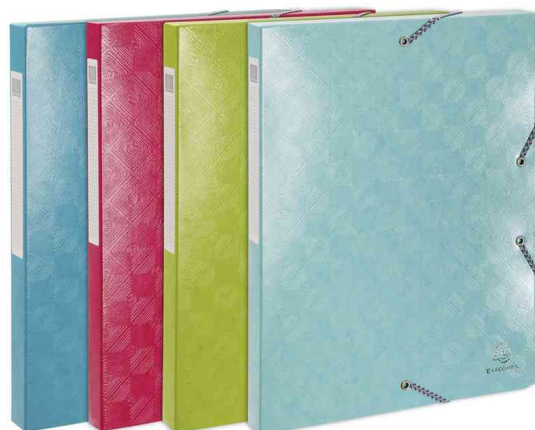

Sammelbox 1928, mit Eckspannergummi

- aus Manila-Karton 600 g/qm
- mit Prägung
- mit 3 Einschlagklappen und Gummizügen
- beschriftbares Rückenschild
- Maße: (B)250 x (H)320 mm
- farbig sortiert in den Farben anis, himbeere, blau und türkis
- Abgabe nur in ganzen VE's

Symbolbild: Sammelbox 1928, DIN A4, 25 mm

Symbolbild: Sammelbox 1928, DIN A4, 40 mm

Produkt	Ausführung	Format	Fassungsvermögen	Farbe	VE	Hersteller- Nummer	Bestell- Nummer
Sammelbox 1928	Karton	A4	350 Blatt	farbig sortiert	8 Stück	59220E	8702158
		A4	350 Blatt	farbig sortiert	8 Stück	59230E	8702159