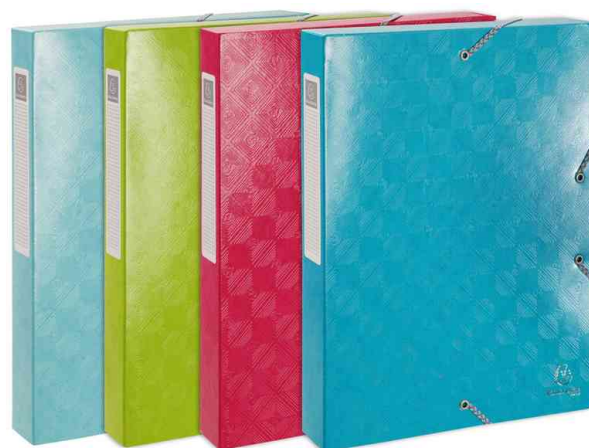

Sammelbox 1928, mit Eckspannergummi

- aus Manila-Karton 600 g/qm
- mit Prägung
- mit 3 Einschlagklappen und Gummizügen
- beschriftbares Rückenschild
- Maße: (B)250 x (H)320 mm
- farbig sortiert in den Farben anis, himbeere, blau und türkis
- Abgabe nur in ganzen VE's

Symbolbild: Sammelbox 1928, DIN A4, 25 mm

Symbolbild: Sammelbox 1928, DIN A4, 40 mm

Produkt	Ausführung	Format	Fassungsvermögen	Farbe	VE	Hersteller- Nummer	Bestell- Nummer
Sammelbox 1928	Karton	A4	350 Blatt	farbig sortiert	8 Stück	59220E	8702158
		A4	350 Blatt	farbig sortiert	8 Stück	59230E	8702159