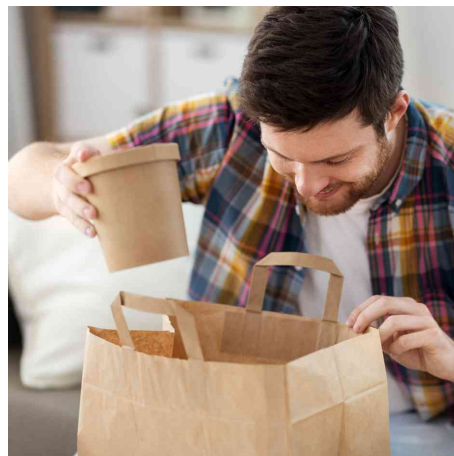

**Papier-Tragetasche, mit Papier-Tragegriffen**

- stabile Tragetaschen aus Kraftpapier
- Stärke: 70 g/qm bzw. 80 g/qm (Strong)
- umweltschonend, da aus nachwachsenden Rohstoffen hergestellt
- hohe Nassfestigkeit für einen sicheren Transport
- mit Flachhenkel innen
- recycelbar
- 100% kompostierbar nach EN 13432
- Tragkraft: bis zu 3 kg
- VE = 250 Stück, Abgabe nur in ganzen VE's

Symbolbild: Papier-Tragetasche, mit Papier-Tragegriffen

Symbolbild: zeigt das Produkt in der Anwendung

Produkt	Ausführung	Maße	Farbe	VE	Hersteller- Nummer	Bestell- Nummer
Papier-Tragetasche	6,1 Liter	(B)220 x (T)110 x (H)280 mm	braun	250 Stück	35560	6495646
	6,7 Liter	(B)260 x (T)170 x (H)250 mm	braun	250 Stück	35562	6495648
	8,8 Liter	(B)220 x (T)110 x (H)360 mm	braun	250 Stück	35561	6495647
Papier-Tragetasche Strong	16 Liter	(B)320 x (T)120 x (H)400 mm	braun	250 Stück	35563	6495649
	21,7 Liter	(B)320 x (T)170 x (H)440 mm	braun	250 Stück	35564	6495650