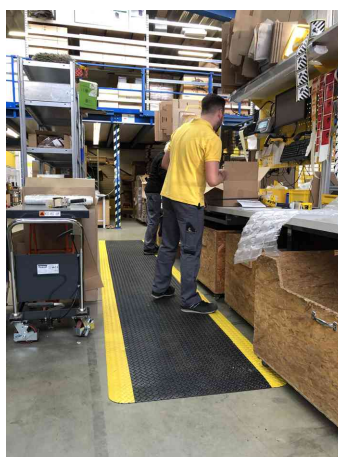

### Für den Innenbereich

- aus 100% Polyvinylchlorid
- Rautenprofil
- mit gelben Seitenstreifen
- erwirkt eine physiologisch korrekte Federung und verhindert müde Beine und Rückenschmerzen
- schafft sehr gute Stehergonomie
- lärmdämmend
- senkt den Trittschallpegel in den Arbeitsbereichen
- der Boden saugt sich geschmeidig und rutschsicher an den Unterboden an
- die abgeschrägten Ränder verringern das Stolperrisiko
- erreicht eine sehr gute Isolierung gegen kalte Böden
- für Temperaturen bis zu +60° C
- leicht zu reinigen: mit dem Besen abkehren oder leicht feucht reinigen
- Stärke: 12 mm

### Anwendungsbeispiele:

- geeignet für trockene Arbeitsbereiche an denen Menschen gehend / stehend arbeiten, z.B
- an Fließbändern, Werkbänken und Maschinenarbeitsplätzen
- an Kommissionier -und Packstationen
- in Lagerbereichen
- an Verkaufstheken und Informationsschaltern

### Für wen geeignet:

- Industriebetriebe
- Werkstätten

Arbeitsplatzmatte Yoga Deck Ultra

Symbolbild: Arbeitsplatzmatte Yoga Deck Ultra, Querschnitt

Symbolbild: zeigt das Produkt in der Anwendung

Produkt	Ausführung	Maße	Material	Farbe	Hersteller-Nummer	Bestell-Nummer
Arbeitsplatzmatte Yoga Deck Ultra	Stärke: 12 mm	(B)600 x (L)900 mm	Vinyl	schwarz / gelb	12011	68570204
		(B)900 x (L)1.500 mm	Vinyl	schwarz / gelb	12021	68570205
	Stärke: 14 mm	(B)900 x (T)1.500 mm	Vinyl	schwarz	12020	68570143