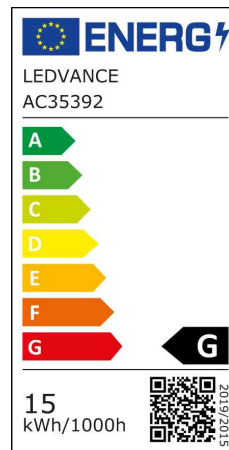

Backofen-Glühlampe SPECIAL OVEN T, Sockel: E14

Ideal für Haushaltsbacköfen mit einer Umgebungstemperatur von bis zu 300 Grad

- **Energieeffizienzklasse: G** • **Lebensdauer:** bis zu 1.000 Stunden
- **Bauform:** Birnenform
- **Ausführung:** klar • **Startzeit:** 0,0 Sekunden • **Dimmbar:** ja • **Spannung:** 230 V
- **Quecksilbergehalt:** 0,0 mg

Anwendungsbeispiele:

- Ofenbeleuchtung

Symbolbild: Backofen-Glühlampe SPECIAL OVEN T

Energieeffizienz-Label 63001313

Leistung	Ersatz für	Lichtstrom	Farbwiedergabe	Lichtfarbe	Verbrauch	EEK	Durchmesser	Länge	Hersteller- Nummer	Bestell- Nummer
15 Watt		85 lm	100 Ra	2.700 K (warmweiß)	15 kWh / 1.000h	G	22 mm	50 mm	003108	63001313