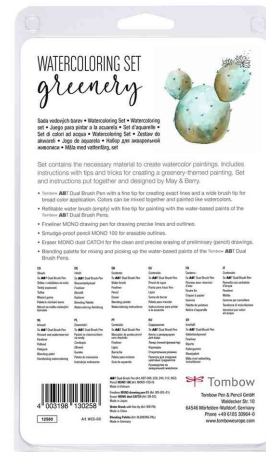

Tombow

Watercoloring-Set "Greenery", 11-teilig

• zusammengestellt & designt von dem Künstler-Duo May & Berry

bestehend aus:

5 x Doppelfasermaler "DUAL BRUSH PEN ABT", wasservermalbar

- Fasermaler mit zwei Spitzen
- feine Spitze für exakte Linienführung, breite Pinselspitze für flächigen Farbauftrag
- sortiert in den Farben avocado (098), grey green (228), hunter green (249), holly green (312), cool grey 8 (N52)

1 x Wassertankpinsel, medium (WB-FN-1P)

1 x Fineliner MONO drawing pen 03 (WS-EFL01)

1 x Bleistift MONO 100, wischfest (MONO-100-H)

1 x Radierer MONO dust CATCH (EN-DC)

1 x Blending Palette zum Mischen & Aufnehmen der wasserbasierten Farben

1 x Watercoloring Guide

Anwendungsbeispiele:

- perfekt zum Kartengestalten, Motivstempeln, Skizzieren, Comiczeichnen, Illustrieren u. v. m.

Für wen geeignet:

- Schüler und Studenten
- Hobbyzeichner
- Comiczeichner
- Karikaturisten
- Designer

Watercoloring-Set "Greenery", 11-teilig

Watercoloring-Set "Greenery", 11-teilig - Rückansicht

Produkt	Ausführung	Strichstärke	Strichfarbe	Gehäusefarbe	VE	Hersteller-Nummer	Bestell-Nummer
Watercoloring-Set "Greenery"	11-teilig					WCS-GR	1230495