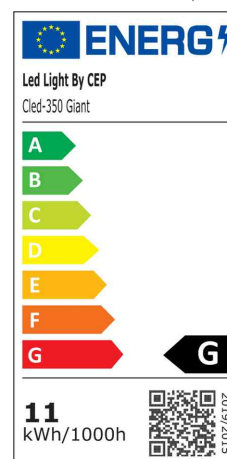

LED Tischleuchte GIANT

- **Lichtquelle:** Dieses Produkt enthält eine Lichtquelle der Energieeffizienzklasse G
- diese Leuchte enthält eingebaute LED-Lampen
- die Lampen können nicht ausgetauscht werden
- Lichtstrom: 770 Lumen
- Lichtausbeute: 64 lm/W
- Mindest-Farbwiedergabewert: 80 Ra
- Farbtemperatur-Stufen wählbar von kaltes Licht (5.500 K) bis warmes Licht (2.500 K)
- Leistung: 11 Watt
- Verbrauch: 11 kWh/1000h
- max. Beleuchtungsstärke 1.000 Lux
- Lebensdauer: 50.000 Stunden
- aus Metall und ABS 100% recycelbar
- mit Touchfeld-Bedienung am Leuchtenarm: Lichtstärke und Farbtemperatur stufenlos einstellbar
- Eurostecker
- max. Höhe: 854 mm
- Armlänge unten 400 mm, oben 364 mm, Doppelgelenkarm dreh- und neigbar
- Lampenkopf: Durchmesser: 160 mm, dreh- und neigbar
- Sockel Durchmesser: 225 mm
- Länge Anschlusskabel: 2 m

Anwendungsbeispiele:

- für Büros und Wohnräume
- für Schreibtische und sonstige Arbeitsplätze

LED Tischleuchte GIANT, schwarz

LED Tischleuchte GIANT, weiß

Anwendungsbeispiel

Energieeffizienzklasse: G

Produkt	Ausführung	Farbe	Leistung	Farbtemperatur	Spannung Leuchtmittel	EEK	Hersteller-Nummer	Bestell-Nummer
LED Tischleuchte GIANT	Standfuß	schwarz	12 Watt	2500 / 5500 K	100-240 V	G	2003500011	52535402
		weiß	12 Watt	2500 / 5500 K	100-240 V	G	2003500021	52535401