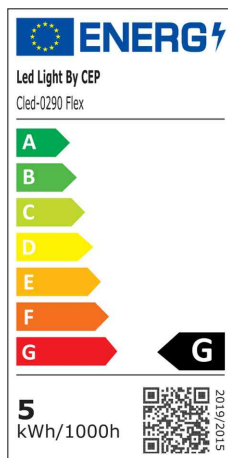

LED Tischleuchte FLEX

- **Lichtquelle:** Dieses Produkt enthält eine Lichtquelle der Energieeffizienzklasse G
- diese Leuchte enthält eingebaute LED-Lampen
- die Lampen können nicht ausgetauscht werden
- Lichtstrom: 400 Lumen
- Lichtausbeute: 57 lm/W
- Mindest-Farbwiedergabewert: 80 Ra
- Farbtemperatur: warmweiß (3.000 K)
- Leistung: 5 Watt
- Verbrauch: 5 kWh/1000h
- max. Beleuchtungsstärke 830 Lux
- Lebensdauer: 50.000 Stunden
- aus Metall und ABS 100% recycelbar
- mit Touchfeld-Bedienung am Sockel mit Dimmer
- Eurostecker
- max. Höhe: 600 mm
- Armlänge: gesamt 580 mm - unten 340 mm, oben 230 mm
- Lampenkopf: Durchmesser: 120 mm
- Sockel Durchmesser: 160 mm
- Länge Anschlusskabel: 1,8 m

Anwendungsbeispiele:

- für Büros und Wohnräume
- für Schreibtische und sonstige Arbeitsplätze

LED Tischleuchte FLEX, schwarz

LED Tischleuchte FLEX, weiß

Symbolbild: zeigt das Produkt in Anwendung

Symbolbild: zeigt das Produkt in Anwendung

Energieeffizienzklasse: G

Produkt	Ausführung	Farbe	Leistung	Farbtemperatur	Spannung Leuchtmittel	EEK	Hersteller- Nummer	Bestell- Nummer
LED Tischleuchte FLEX	Standfuß	schwarz weiß		3.000 K 3.000 K	240-100 / 24 V 240-100 / 24 V	G G	2002900011 2002900021	52535400 52535399