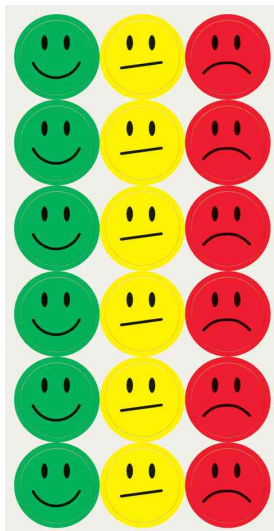

## Moderationspunkte "Gesicht", aus Papier

- selbstklebend
- auf Bogen
- sortiert in den Farben: grün, gelb und rot
- Abgabe nur in ganzen VE's

### Anwendungsbeispiele:

- Zur Kennzeichnung, Darstellung und Abstufung von unterschiedlichen Themen oder Ergebnissen
- zur Bewertung von Ergebnissen

Markierungspunkte "Gesicht"

Produkt	Ausführung	Maße (B x H)	Farbe	VE / Etiketten	VE / Blatt	Hersteller- Nummer	Bestell- Nummer
Moderationspunkte "Gesicht"		Durchmesser: 20 mm	farbig sortiert	180 Stück	10 Blatt	BA172	8203590