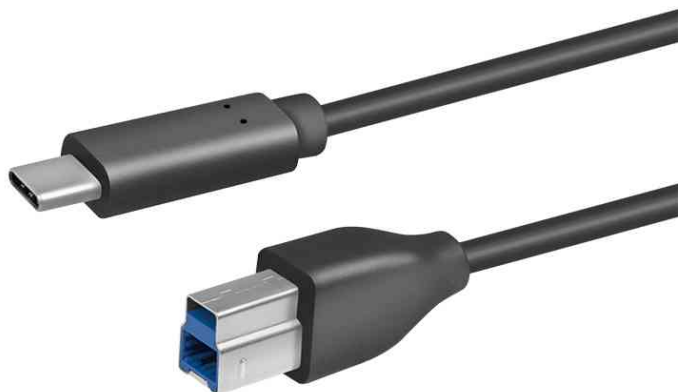

### USB 3.2 Anschlusskabel, USB-C Stecker - USB-B Stecker

- Anschlüsse: USB-C Stecker auf USB-B Stecker
- Übertragungsrate: max. 5 GBit/Sek.
- Haube: vergossen
- Lieferung erfolgt im Polybeutel

#### Anwendungsbeispiele:

- für die PC-Verbindung mit Drucker oder Scanner

Symbolbild: USB 3.2 Anschlusskabel, USB-C Stecker - USB-B Stecker

Symbolbild: USB 3.2 Anschlusskabel, USB-C Stecker - USB-B Stecker

Produkt	Typ	Anschluss	Länge	Farbe	Hersteller-Nummer	Bestell-Nummer
USB 3.2 Anschlusskabel	USB-C - USB-B	Stecker - Stecker Stecker - Stecker	1,0 m 2,0 m	schwarz schwarz	CU0162 CU0163	11116718 11116719