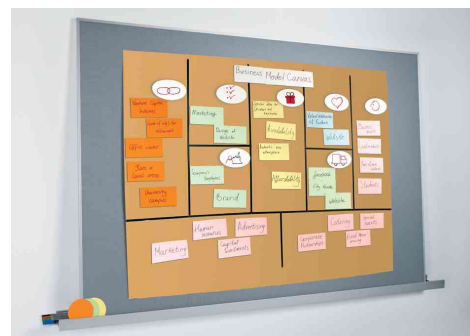

## Textiltafel agiles Pinboard Meet up

Einzigartiges mobiles Multifunktionsboard Meet up zum Anpinnen mit Pinnnadeln und Bekleben mit Haftnotizen!

- robuste Stoffoberfläche
- hochwertiger Aluminiumrahmen
- leichter und trotzdem stabiler Wabenkern
- inklusive Silikonfüße zum Schutz der Ecken
- beidseitig nutzbar
- vielseitig in der Anwendung
- sehr leicht zu transportieren

### Anwendungsbeispiele:

- als Pinnwand für Notizen, Nachrichten und Merkzettel
- geeignet für kreative Arbeitsweisen wie z.B. Brainstorming, Srum und Kanban
- besonders geeignet für spontane Meetings oder Workshops, auch ohne festen Besprechungsraum

Textiltafel, 900 x 1.800 mm

Textiltafel, 1.200 x 1.800 mm

Detailansicht: Aluminiumrahmen

Symbolbild: Anwendung mit Stand Meet up

Symbolbild: Anwendung mit Stand Meet up

Symbolbild: Anwendung mit Wandschiene Meet up

Produkt	Ausführung	Maße	Farbe	VE	Hersteller- Nummer	Bestell- Nummer
Textiltafel agiles Pinboard Meet up	Stoff	900 x 1.800 mm	grau		MU010	8203581
		1.200 x 1.800 mm	grau			MU011
Zubehör: Aufsteller Stand Meet up		523 x 464 x 550 mm	schwarz		MU050	8203584
Zubehör: Flipchart-Haken			transparent	2 Stück	MU162	8203588
Zubehör: Wandschiene Meet up		2.000 x 44 x 93 mm	silber		MU060	8203585