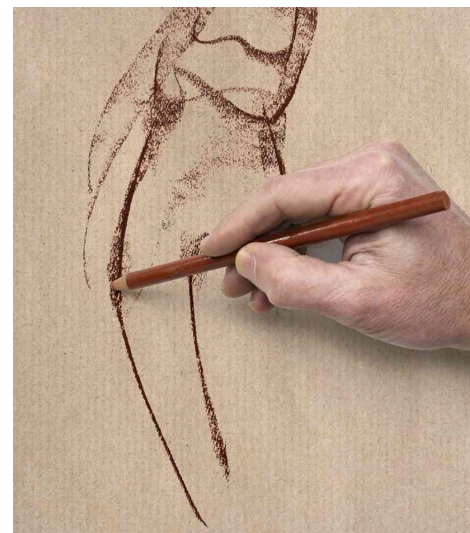

Anwendungsbeispiel

Produkt	Ausführung	Format	Grammatur	Blattanzahl	Farbe	VE	Hersteller-Nummer	Bestell-Nummer
Zeichenpapierblock KRAFT		A3	120 g/qm	50 Blatt	braun		975816C	87000619
		A4	120 g/qm	50 Blatt	braun		975815C	8016758
		A5	120 g/qm	50 Blatt	braun		975814C	8016757